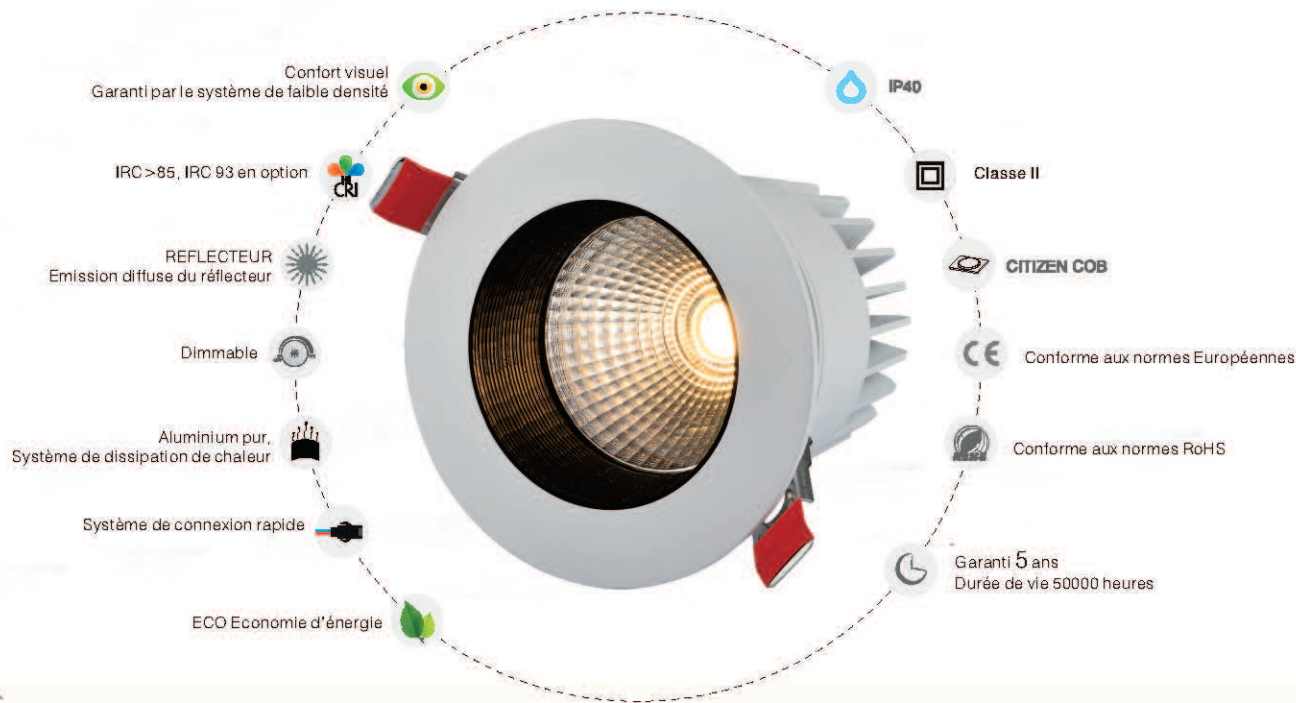

Applications : hôtels, magasins, bureaux, musées, bibliothèques, etc

20W (500mA / 36V)

DG1420.1_	Transparent	1300 lm	IRC > 85	20°
DG1420.2_	Transparent	1300 lm	IRC > 85	30°

30W (700mA / 36V)

DG1430.1_	Transparent	2430 lm	IRC > 85	20°
-----------	-------------	---------	----------	-----

40W (1050mA / 36V)

DG1440.1_	Transparent	3000 lm	IRC > 85	15°
DG1440.2_	Transparent	3000 lm	IRC > 85	30°
DG1440.3_	Transparent	3000 lm	IRC > 85	45°

COULEUR LED
FINITION

Driver:

- 1 On et off
- 2 Triac dimmable
- 3 1-10V dimmable
- 4 Dali

FINITION

- 1 Blanc mat
- 2 Noir mat

COULEUR LED

- 1 3000K
- 2 4000K
- 3 5000K
- 4 3000K IRC 90
- 5 2700K