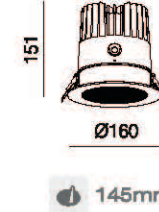

Applications : hôtels, magasins, bureaux, musées, bibliothèques, etc

20W (500mA / 36V)

DG1420.1_	Transparent	1300 lm	IRC > 85	20°
DG1420.2_	Transparent	1300 lm	IRC > 85	30°

30W (700mA / 36V)

DG1430.1_	Transparent	2430 lm	IRC > 85	20°
-----------	-------------	---------	----------	-----

40W (1050mA / 36V)

DG1440.1_	Transparent	3000 lm	IRC > 85	15°
DG1440.2_	Transparent	3000 lm	IRC > 85	30°
DG1440.3_	Transparent	3000 lm	IRC > 85	45°

COULEUR LED
FINITION

Driver:

- 1 On et off
- 2 Triac dimmable
- 3 1-10V dimmable
- 4 Dali