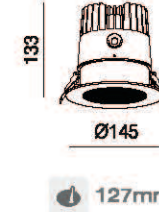

Applications : hôtels, magasins, bureaux, musées, bibliothèques, etc

20W (500mA / 36V)

DG1420.1_	Transparent	1300 lm	IRC > 85	20°
DG1420.2_	Transparent	1300 lm	IRC > 85	30°

30W (700mA / 36V)

DG1430.1_	Transparent	2430 lm	IRC > 85	20°
-----------	-------------	---------	----------	-----

40W (1050mA / 36V)

DG1440.1_	Transparent	3000 lm	IRC > 85	15°
DG1440.2_	Transparent	3000 lm	IRC > 85	30°
DG1440.3_	Transparent	3000 lm	IRC > 85	45°

COULEUR LED
FINITION

Driver:

- 1 On et off
- 2 Triac dimmable
- 3 1-10V dimmable
- 4 Dali