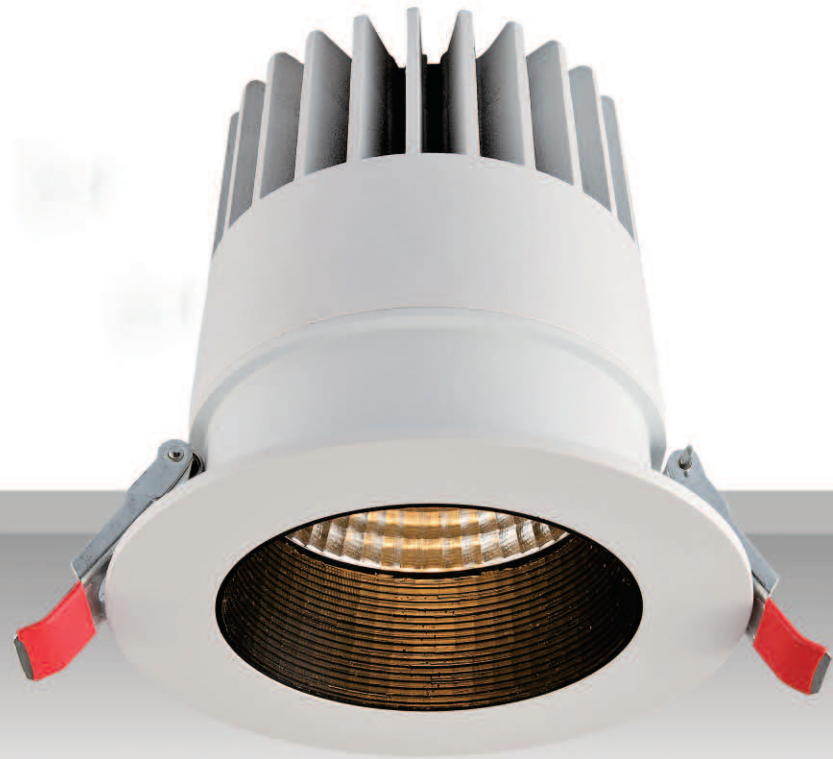

Applications : hôtels, magasins, bureaux, musées, bibliothèques, etc

20W (500mA / 36V)

DG1420.1_	Transparent	1300 lm	IRC > 85	20°
DG1420.2_	Transparent	1300 lm	IRC > 85	30°

30W (700mA / 36V)

DG1430.1_	Transparent	2430 lm	IRC > 85	20°
-----------	-------------	---------	----------	-----

40W (1050mA / 36V)

DG1440.1_	Transparent	3000 lm	IRC > 85	15°
DG1440.2_	Transparent	3000 lm	IRC > 85	30°
DG1440.3_	Transparent	3000 lm	IRC > 85	45°

COULEUR LED
FINITION

Driver:

- 1 On et off
- 2 Triac dimmable
- 3 1-10V dimmable
- 4 Dali

FINITION

- 1 Blanc mat
- 2 Noir mat

COULEUR LED

- 1 3000K
- 2 4000K
- 3 5000K
- 4 3000K IRC 90
- 5 2700K