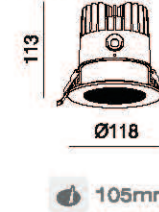

Applications : hôtels, magasins, bureaux, musées, bibliothèques, etc

20W (500mA / 36V)

DG1420.1_	Transparent	1300 lm	IRC > 85	20°
DG1420.2_	Transparent	1300 lm	IRC > 85	30°

30W (700mA / 36V)

DG1430.1_	Transparent	2430 lm	IRC > 85	20°
-----------	-------------	---------	----------	-----

40W (1050mA / 36V)

DG1440.1_	Transparent	3000 lm	IRC > 85	15°
DG1440.2_	Transparent	3000 lm	IRC > 85	30°
DG1440.3_	Transparent	3000 lm	IRC > 85	45°

COULEUR LED
FINITION

Driver:

- 1 On et off
- 2 Triac dimmable
- 3 1-10V dimmable
- 4 Dali