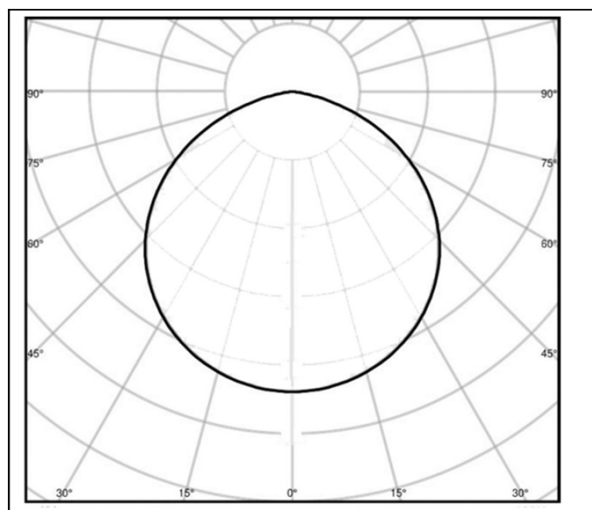

REFERENCE PRODUIT

FASLB60-08W-WW
Ampoule Bulb filament

CARACTERISTIQUES TECHNIQUES

Puissance (W)	8 W
Température (K)	3000 K
Flux lumineux (Lm)	600 Lm
Ratio (Lm/W)	75 Lm/W
Type de LED	SMD 2835
Couleur de finition	Blanc
Driver de marque	
Dimming	Non Dimmable
IRC (Indice de rendu couleur)	>82
UGR	NC
Angle (°)	Angle 360°
Durée de vie	> 50 000 heures
Maintien du flux - Durée de vie des LED	L80-B10 à 50 000h
SDCM (Standard Deviation Colour Matching)	< 3
Résistance aux chocs	NC
Dimensions (mm)	Ø60*H106mm
Encastrement (mm)	Base E14
Tension d'alimentation (V)	230V AC
Intensité courant (mA)	NC
Rendement énergétique (PF)	0,90
Température fonctionnement (°C)	-20~45°C
Poids (Kg)	
Composition	Aluminium & Polycarbonate
Durée de garantie	3 ans
Certifications CE - RoHS -	

Courbe Photométrique

Angle 360°

NOS COORDONNÉES

SHOWROOM DECORATION & HOTELLERIE

FASUAL - Siège social

21, rue de Longchamp 75116 Paris

FASUAL Distribution Nord - Est

30, rue de l'Europe