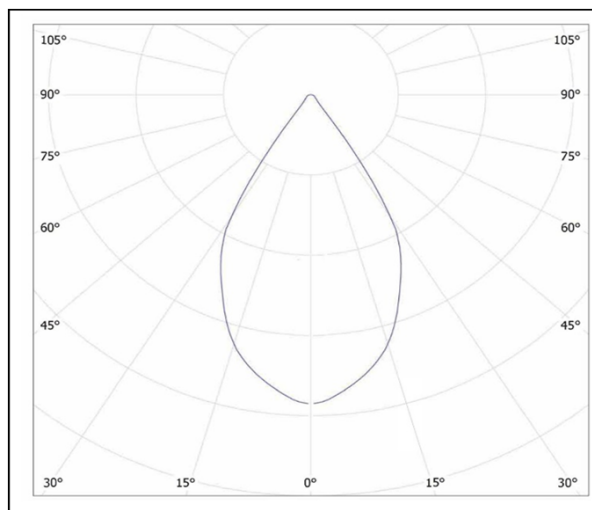

NOS COORDONNÉES

SHOWROOM DECORATION & HOTELLERIE

FASUAL - Siège social
21, rue de Longchamp 75116 Paris

SHOWROOM TERTIAIRE & INDUSTRIE

FASUAL - Logistique - Aéroport ROISSY CDG
4, rue de la Jeune Fille
Zone Cargo 6 - Bâtiment 3417E et F
95703 Tremblay-en-France
Tel : +33 1 74 25 15 72
email : info@fasual.fr

FASUAL Distribution Nord - Est
30, rue de l'Europe
08190 Gomont

Philippe DEHAYE - Directeur Général
Tel : +33 3 24 72 88 77
Mob : +33 6 34 12 52 76
email : p.dehaye@fasual.fr

FASUAL Distribution Sud - Ouest
560 bis, route de Muret
31600 Eaunes

Thierry GUILLERMIN
Directeur Général
Mob : +33 6 68 09 24 33
email : t.guillermin@fasual.fr

FASUAL Distribution Espagne
Avenida de los Palacios, 28
28210 Valdemorillo (Madrid)

Jacques GIMENEZ - Directeur Général
Tel : +34 902 557 036
Mob : +34 673 226 531
email : j.gimenez@fasual.fr