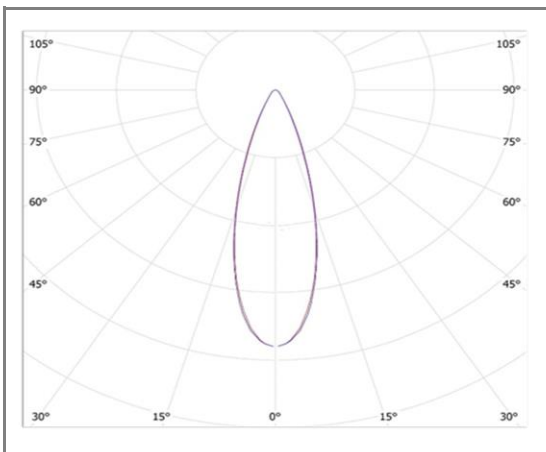

DELIA

FAS-HTFO-7WW

Downlight LED orientable quasi trimless

EPSTAR **EOKE**

Caractéristiques techniques

Puissance (W)	7 W
Température (K)	3000 K
Flux lumineux (Lm)	650 Lm
Ratio (Lm/W)	93 Lm/W
Type de LED	COB
Dimensions (mm)	Ø85m*H88mm
Encastrement (mm)	Ø85mm
Angle diffusion (°)	Angle 38°
Classe électrique	Classe II
Indice de protection	IP20
SDCM (Standard Deviation Colour Matching)	< 3
Résistance aux chocs	IK08
IRC (Indice de rendu couleur)	> 90
Eblouissement	UGR<19
Température de fonctionnement	-20~40°C
Maintien du flux	L80-B10 à 50 000h
Durée de vie	50 000h
Durée de garantie	3 ans

Courbe Photométrique

Angle 38°

Autres angles disponibles : 15° - 24°

Matériaux et finitions

Couleur de finition	Blanc - Noir
Composition	Aluminium & Polycarbonate
Poids	NC

Driver

Marque	BOKE
Variation	EN OPTION
Tension d'alimentation	230V AC
Intensité courant	NC