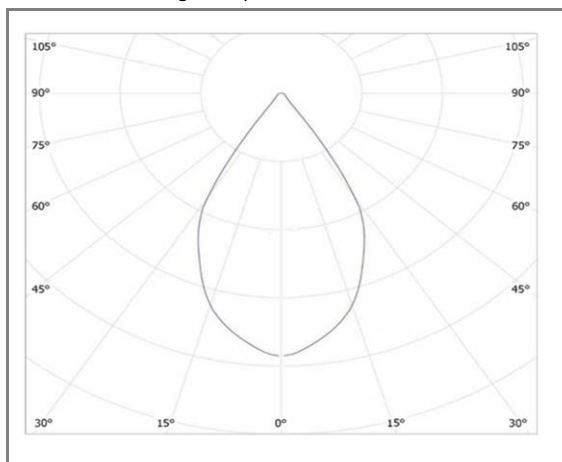

TUBUAI

FASA-256-24NW

Applique extérieure carrée noire

Caractéristiques techniques

Puissance (W)	24 W	(2*12W)
Température (K)	4000 K	
Flux lumineux (Lm)	1800 Lm	
Ratio (Lm/W)	75 Lm/W	
Type de LED	COB	
Dimensions (mm)	105*105*220mm	
Encastrement (mm)	/	
Angle diffusion (°)	Angle 60°	
Classe électrique	Classe I	
Indice de protection	IP65	
SDCM (Standard Deviation Colour Matching)	< 3	
Résistance aux chocs	IK10	
IRC (Indice de rendu couleur)	> 90	
Eblouissement	UGR<19	
Température de fonctionnement	-20~40°C	
Maintien du flux	L80-B10 à 50 000h	
Durée de vie	50 000h	
Durée de garantie	3 ans	

Courbe Photométrique

Angle 60°

Autres angles disponibles : 15° - 24° - 38°

Matériaux et finitions

Couleur de finition	Noir
Composition	Aluminium & Polycarbonate
Poids	NC

Driver

Marque	NC
Variation	NON
Tension d'alimentation	230V AC
Intensité courant	NC