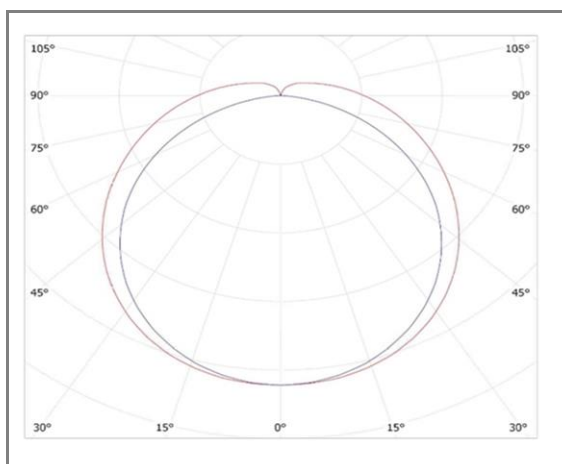

PRIMERO

FASDEN-21-40NW

Ruban LED Haute Luminosité

Caractéristiques techniques

Puissance (W/m)	21 W
Température (K)	4000 K
Flux lumineux (Lm/m)	3600 Lm
Ratio (Lm/W/m)	171 Lm/W
Type de LED	SMD 2835
Dimensions (mm)	Largeur du ruban 10mm
Rouleau	5ml
Angle diffusion (°)	Angle 120°
Classe électrique	Classe II
Indice de protection	IP20
SDCM (Standard Deviation Colour Matching)	< 3
Résistance aux chocs	
IRC (Indice de rendu couleur)	> 80 à 97
Eblouissement	
Température de fonctionnement	-20~40°C
Maintien du flux	L80-B10 à 50 000h
Durée de vie	50 000h
Durée de garantie	3 ans

Courbe Photométrique

Angle 120°

Matériaux et finitions

Couleur de finition	Blanc
Composition	Aluminium & Polycarbonate
Poids	NC

Driver

Marque	NC
Variation	NON
Tension d'alimentation	24V DC
Intensité courant	150 mA