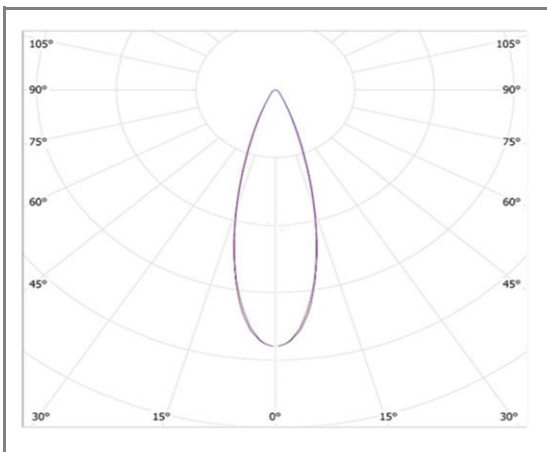

NUCCIA

FASDTIR-48NW

Downlight fixe rond réflecteur inox

Caractéristiques techniques

Puissance (W)	48 W
Température (K)	4000 K
Flux lumineux (Lm)	4800 Lm
Ratio (Lm/W)	100 Lm/W
Type de LED	COB
Dimensions (mm)	Ø180H109mm
Encastrement (mm)	Ø165mm
Angle diffusion (°)	Angle 38°
Classe électrique	Classe II
Indice de protection	IP65
SDCM (Standard Deviation Colour Matching)	< 3
Résistance aux chocs	IK08
IRC (Indice de rendu couleur)	> 90
Eblouissement	UGR<19
Température de fonctionnement	-20~40°C
Maintien du flux	L80-B10 à 50 000h
Durée de vie	50 000h
Durée de garantie	3 ans

Courbe Photométrique

Angle 38°

Autres angles disponibles: 15° - 24° - 60°

Matériaux et finitions

Couleur de finition	Ext. Blanc - Int. Blanc - Inox - Noir - Doré
Composition	Aluminium & Polycarbonate
Poids	NC