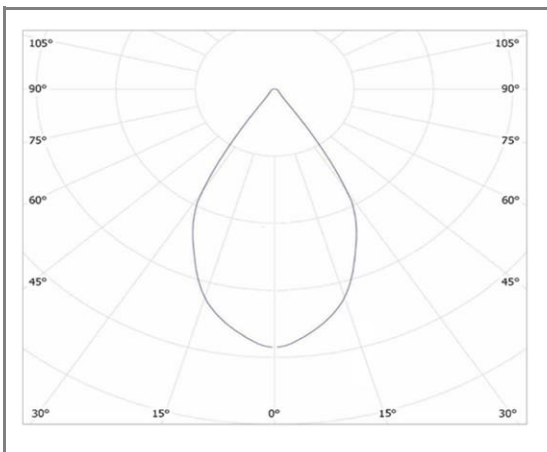

BONO

FASDTYR-15NW

Downlight fixe rond IP65

Caractéristiques techniques

Puissance (W)	15 W
Température (K)	4000 K
Flux lumineux (Lm)	1500 Lm
Ratio (Lm/W)	100 Lm/W
Type de LED	SMD
Dimensions (mm)	Ø115*H78mm
Encastrement (mm)	Ø 95mm
Angle diffusion (°)	Angle 60°
Classe électrique	Classe II
Indice de protection	IP65
SDCM (Standard Deviation Colour Matching)	< 3
Résistance aux chocs	IK08
IRC (Indice de rendu couleur)	< 90
Eblouissement	UGR<22
Température de fonctionnement	-20~40°C
Maintien du flux	L80-B10 à 50 000h
Durée de vie	50 000h
Durée de garantie	3 ans

Courbe Photométrique

Angle 60°

Matériaux et finitions

Couleur de finition	Blanc
Composition	Aluminium & Polycarbonate
Poids	NC

Driver

Marque	NC
Variation	EN OPTION
Tension d'alimentation	230V AC
Intensité courant	NC