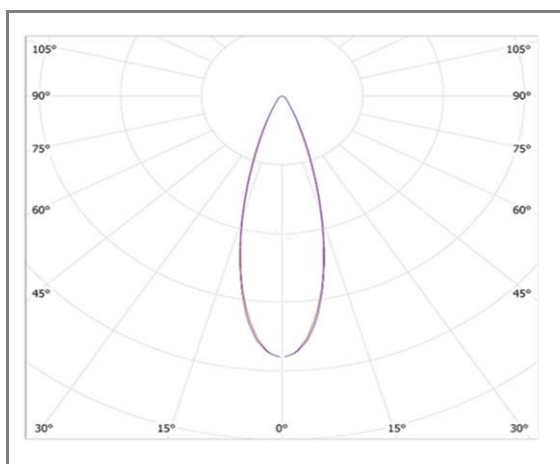

RADE

FASFS2018A-70WW

Shoplighter LED orientable encastré 2 optiques 35W

Caractéristiques techniques

Puissance (W)	70 W
Température (K)	3000 K
Flux lumineux (Lm)	5600 Lm
Ratio (Lm/W)	80 Lm/W
Type de LED	COB
Dimensions (mm)	355*180*H126mm
Découpe (mm)	340*170mm
Angle diffusion (°)	Angle 38°
Classe électrique	Classe I
Indice de protection	IP40
SDCM (Standard Deviation Colour Matching)	< 3
Résistance aux chocs	IK08
IRC (Indice de rendu couleur)	> 85
Eblouissement	UGR<19
Température de fonctionnement	-20~40°C
Maintien du flux	L80-B10 à 50 000h
Durée de vie	50 000h
Durée de garantie	3 ans

Courbe Photométrique

Angle 38°

Matériaux et finitions

Couleur de finition	Blanc - Noir
Composition	Aluminium & Polycarbonate
Poids	NC

Driver

Marque	NC
Variation	EN OPTION
Tension d'alimentation	230V AC
Intensité courant	NC