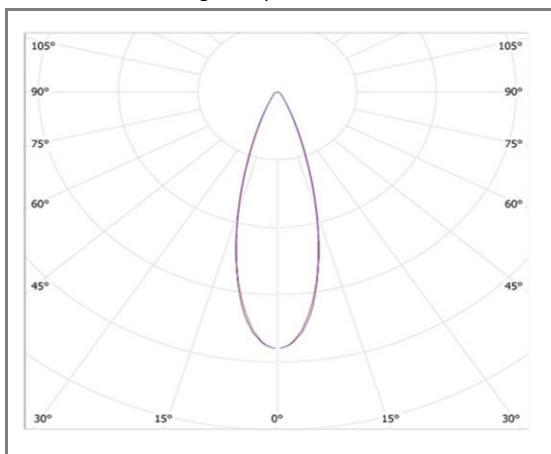

**CALVI**

**FASFS3040-10NW**

Downlight surface rond fixe

**Caractéristiques techniques**

Puissance (W)	10 W
Température (K)	4000 K
Flux lumineux (Lm)	1000 Lm
Ratio (Lm/W)	100 Lm/W
Type de LED	COB
Dimensions (mm)	Ø52,5*110mm
Encastrement (mm)	/
Angle diffusion (°)	<b>Angle 38°</b>
Classe électrique	Classe I
Indice de protection	IP20
SDCM (Standard Deviation Colour Matching)	< 3
Résistance aux chocs	IK08
IRC (Indice de rendu couleur)	> 90
Eblouissement	UGR<19
Température de fonctionnement	-25~50°C
Maintien du flux	L80-B10 à 50 000h
Durée de vie	50 000h
Durée de garantie	3 ans

**Courbe Photométrique**

**Angle 38°**

Autres angles disponibles: 15° - 24°

**Matériaux et finitions**

Couleur de finition	Blanc - Noir - Réflecteur chromé
Composition	Aluminium & Polycarbonate
Poids	NC

**Driver**