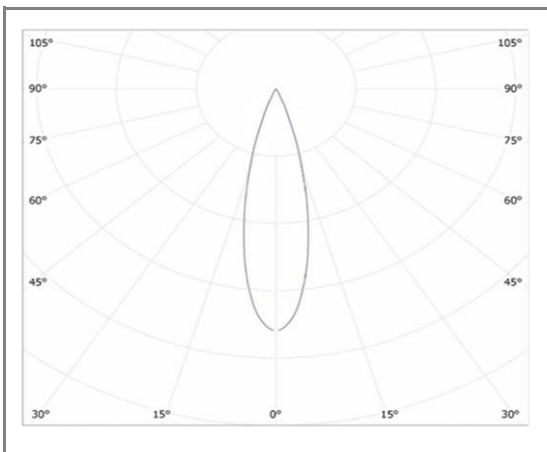

SERGIO

FASFS5093-20WW

Downlight fixe rond trimless

Caractéristiques techniques

Puissance (W)	20 W
Température (K)	3000 K
Flux lumineux (Lm)	1800 Lm
Ratio (Lm/W)	90 Lm/W
Type de LED	COB
Dimensions (mm)	Ø98*H129mm
Encastrement (mm)	100mm
Angle diffusion (°)	Angle 24°
Classe électrique	Classe II
Indice de protection	IP40
SDCM (Standard Deviation Colour Matching)	< 3
Résistance aux chocs	IK08
IRC (Indice de rendu couleur)	> 90
Eblouissement	UGR<22
Température de fonctionnement	-30~40°C
Maintien du flux	L80-B10 à 50 000h
Durée de vie	50 000h
Durée de garantie	3 ans

Courbe Photométrique

Angle 24°

Autres angles disponibles : 15° - 36° - 60°

Matériaux et finitions

Couleur de finition	Blanc
Composition	Aluminium & Polycarbonate
Poids	NC

Driver

Marque	BOKE
Variation	EN OPTION
Tension d'alimentation	230V AC
Intensité courant	NC