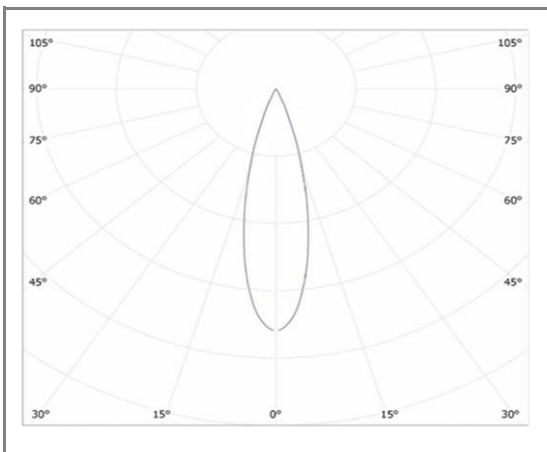

SERGIO

FASFS5093-9WW

Downlight fixe rond trimless

Caractéristiques techniques

Puissance (W)	9 W
Température (K)	3000 K
Flux lumineux (Lm)	850 Lm
Ratio (Lm/W)	94 Lm/W
Type de LED	COB
Dimensions (mm)	Ø82*H100mm
Encastrement (mm)	85mm
Angle diffusion (°)	Angle 24°
Classe électrique	Classe II
Indice de protection	IP40
SDCM (Standard Deviation Colour Matching)	< 3
Résistance aux chocs	IK08
IRC (Indice de rendu couleur)	> 90
Eblouissement	UGR<22
Température de fonctionnement	-30~40°C
Maintien du flux	L80-B10 à 50 000h
Durée de vie	50 000h
Durée de garantie	3 ans

Courbe Photométrique

Angle 24°

Autres angles disponibles : 15° - 36°

Matériaux et finitions

Couleur de finition	Blanc
Composition	Aluminium & Polycarbonate
Poids	NC

Driver

Marque	BOKE
Variation	EN OPTION
Tension d'alimentation	230V AC
Intensité courant	NC