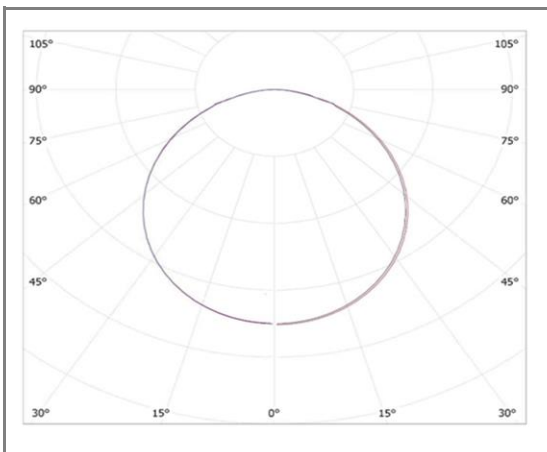

SCOLA

FASGE85P15WW

Linéaire asymétrique opale pour tableau scolaire

Caractéristiques techniques

Puissance (W)	15 W
Température (K)	3000 K
Flux lumineux (Lm)	1450 Lm
Ratio (Lm/W)	97 Lm/W
Type de LED	SMD 2835
Dimensions (mm)	564*45*85mm
Encastrement (mm)	/
Angle diffusion (°)	Angle 120°
Classe électrique	Classe I
Indice de protection	IP20
SDCM (Standard Deviation Colour Matching)	< 3
Résistance aux chocs	IK08
IRC (Indice de rendu couleur)	> 80
Eblouissement	UGR<19
Température de fonctionnement	-20~40°C
Maintien du flux	L80-B10 à 50 000h
Durée de vie	50 000h
Durée de garantie	5 ans

Courbe Photométrique

Angle 120°

Matériaux et finitions

Couleur de finition	Blanc - Noir
Composition	Aluminium & Polycarbonate
Poids	NC

Driver

Marque	BOKE
Variation	NON
Tension d'alimentation	230V AC
Intensité courant	NC