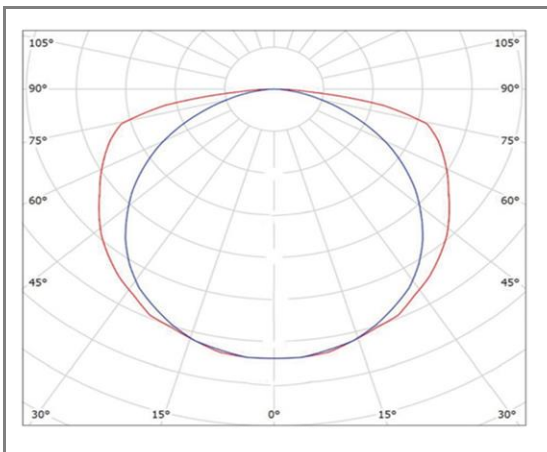

PUNO

FASGL95F-50WW

Tubulaire étanche IP69K

Caractéristiques techniques

Puissance (W)	50 W
Température (K)	3000 K
Flux lumineux (Lm)	6400 Lm
Ratio (Lm/W)	128 Lm/W
Type de LED	SMD
Dimensions (mm)	Ø75*1523mm
Encastrement (mm)	/
Angle diffusion (°)	Angle 160°
Classe électrique	Classe I
Indice de protection	IP69K
SDCM (Standard Deviation Colour Matching)	< 3
Résistance aux chocs	IK10
IRC (Indice de rendu couleur)	> 80
Eblouissement	UGR<19
Température de fonctionnement	-20~80°C
Maintien du flux	L80-B10 à 50 000h
Durée de vie	50 000h
Durée de garantie	3 ans

Courbe Photométrique

Angle 160°

Matériaux et finitions

Couleur de finition	Aluminium
Composition	Aluminium & Polycarbonate
Poids	NC

Driver

Marque	BOKE
Variation	NON
Tension d'alimentation	230V AC
Intensité courant	NC