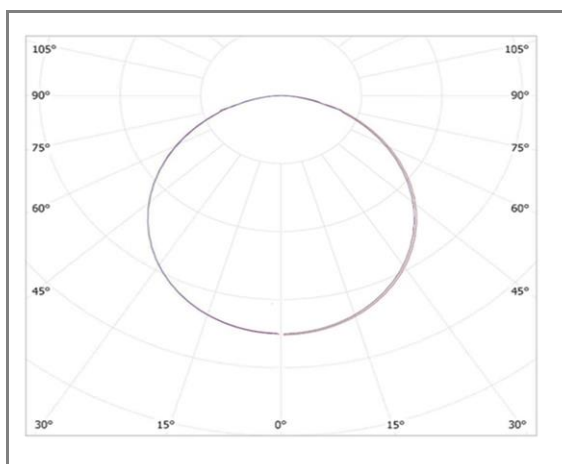

ACQUA

FASGRM20-WW

Applique miroir LED pour salle de bains

Caractéristiques techniques

Puissance (W)	20 W
Température (K)	3000 K
Flux lumineux (Lm)	1600 Lm
Ratio (Lm/W)	80 Lm/W
Type de LED	SMD
Dimensions (mm)	Ø59*66*982 mm
Encastrement (mm)	/
Angle diffusion (°)	Angle 120°
Classe électrique	Classe I
Indice de protection	IP44
SDCM (Standard Deviation Colour Matching)	< 3
Résistance aux chocs	IK08
IRC (Indice de rendu couleur)	> 80
Eblouissement	UGR<19
Température de fonctionnement	-20~40°C
Maintien du flux	L80-B10 à 50 000h
Durée de vie	50 000h
Durée de garantie	3 ans

Courbe Photométrique

Angle 120°

Matériaux et finitions

Couleur de finition	Blanc
Composition	Aluminium & Polycarbonate
Poids	NC

Driver

Marque	NC
Variation	NON
Tension d'alimentation	230V AC
Intensité courant	NC