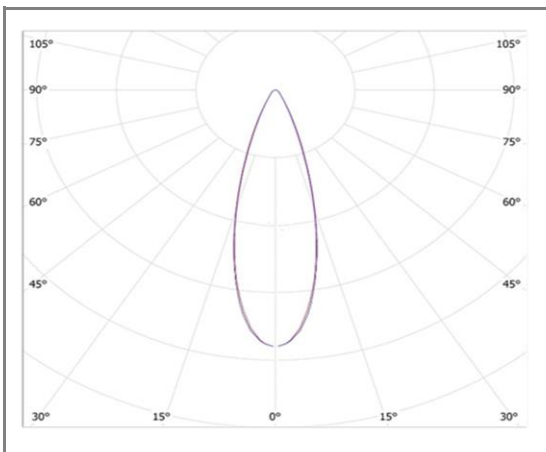

QUESTO

FASHTN-07NW

Downlight fixe rond - diffuseur nid d'abeille - 1 module

Caractéristiques techniques

Puissance (W)	7 W
Température (K)	4000 K
Flux lumineux (Lm)	700 Lm
Ratio (Lm/W)	100 Lm/W
Type de LED	 Cree
Dimensions (mm)	Ø65*H52mm
Encastrement (mm)	Ø55mm
Angle diffusion (°)	 Angle 38°
Classe électrique	Classe II
Indice de protection	IP20
SDCM (Standard Deviation Colour Matching)	< 3
Résistance aux chocs	IK08
IRC (Indice de rendu couleur)	> 85
Eblouissement	UGR<19
Température de fonctionnement	-20~40°C
Maintien du flux	L80-B10 à 50 000h
Durée de vie	50 000h
Durée de garantie	3 ans

Courbe Photométrique

Angle 38°

Autres angles disponibles : 15° - 24°

Matériaux et finitions

Couleur de finition	Blanc
Composition	Aluminium & Polycarbonate
Poids	NC

Driver

Marque	NC
Variation	EN OPTION
Tension d'alimentation	230V AC
Intensité courant	NC