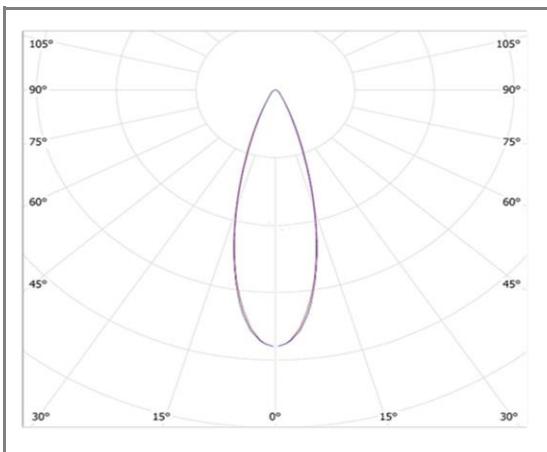

QUESTO

FASHTN-12SNW

Downlight fixe carré - diffuseur nid d'abeille - 1 module

Caractéristiques techniques

Puissance (W)	12 W
Température (K)	4000 K
Flux lumineux (Lm)	1200 Lm
Ratio (Lm/W)	100 Lm/W
Type de LED	 Cree
Dimensions (mm)	85*85*H63mm
Encastrement (mm)	75*75mm
Angle diffusion (°)	 Angle 38°
Classe électrique	Classe II
Indice de protection	IP20
SDCM (Standard Deviation Colour Matching)	< 3
Résistance aux chocs	IK08
IRC (Indice de rendu couleur)	> 85
Eblouissement	UGR<19
Température de fonctionnement	-20~40°C
Maintien du flux	L80-B10 à 50 000h
Durée de vie	50 000h
Durée de garantie	3 ans

Courbe Photométrique

Angle 38°

Autres angles disponibles : 15° - 24°

Matériaux et finitions

Couleur de finition	Blanc
Composition	Aluminium & Polycarbonate
Poids	NC

Driver

Marque	NC
Variation	EN OPTION
Tension d'alimentation	230V AC
Intensité courant	NC