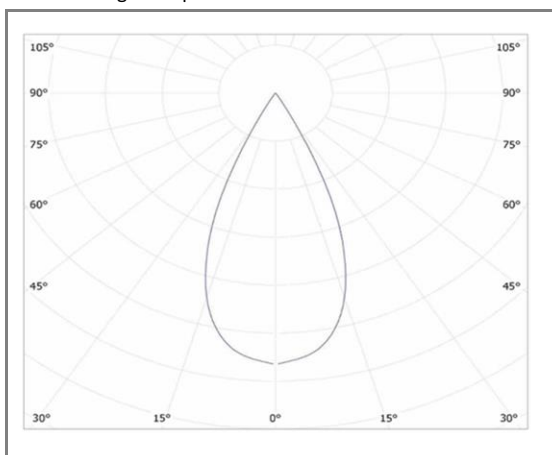

NEPI

FASKG50NW

Linéaire High bay LED IP65

Caractéristiques techniques

Puissance (W)	50 W
Température (K)	4000 K
Flux lumineux (Lm)	7500 Lm
Ratio (Lm/W)	150 Lm/W
Type de LED	SMD 3030
Dimensions (mm)	300*140*112mm
Hauteur d'installation	/
Angle diffusion (°)	Angle 45°
Classe électrique	Classe I
Indice de protection	IP65
SDCM (Standard Deviation Colour Matching)	< 3
Résistance aux chocs	IK10
IRC (Indice de rendu couleur)	> 80
Eblouissement	UGR<19
Température de fonctionnement	-20~40°C
Maintien du flux	L80-B10 à 50 000h
Durée de vie	50 000h
Durée de garantie	5 ans

Courbe Photométrique

Angle 45°

Autres angles disponibles : 90° -120° - 30*90° - 2*30*90°

Matériaux et finitions

Couleur de finition	Noir
Composition	Aluminium & Polycarbonate
Poids	1,9 Kg

Driver

Marque	MEANWELL
Variation	EN OPTION
Tension d'alimentation	230V AC
Intensité courant	NC