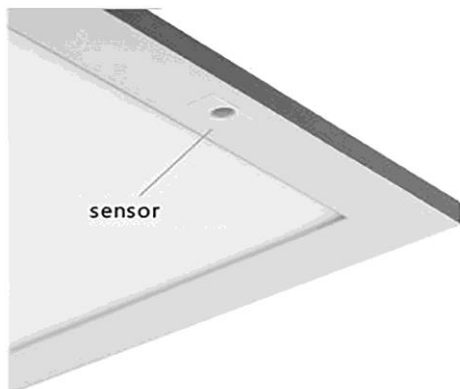

CIRCO

FASKP124L-40NW

Panneau LED Intelligent circadien

Caractéristiques techniques

Puissance (W)	40 W
Température (K)	4000 K
Flux lumineux (Lm)	3200 Lm
Ratio (Lm/W)	80 Lm/W
Type de LED	SMD 2835
Dimensions (mm)	1195*295*12mm
Encastrement (mm)	/
Angle diffusion (°)	Angle 120°
Classe électrique	Classe II
Indice de protection	IP20
SDCM (Standard Deviation Colour Matching)	< 3
Résistance aux chocs	IK06
IRC (Indice de rendu couleur)	> 85
Eblouissement	UGR<19
Température de fonctionnement	-20~45°C
Maintien du flux	L80-B10 à 50 000h
Durée de vie	50 000h
Durée de garantie	3 ans

Courbe Photométrique

Angle 120°

Matériaux et finitions

Couleur de finition	Blanc - Noir - Gris
Composition	Aluminium & Polycarbonate
Poids	NC

Driver

Marque	NC
Variation	EN OPTION
Tension d'alimentation	230V AC
Intensité courant	NC