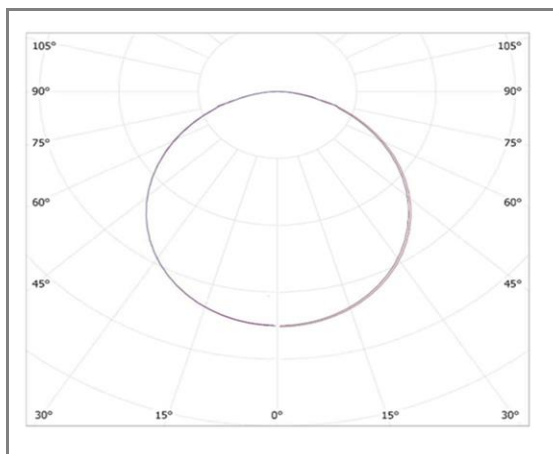

CIRCO

FASKP124L-40NW

Panneau LED Intelligent circadien

Caractéristiques techniques

Puissance (W)	40 W
Température (K)	4000 K
Flux lumineux (Lm)	3200 Lm
Ratio (Lm/W)	80 Lm/W
Type de LED	SMD 2835
Dimensions (mm)	1195*295*12mm
Encastrement (mm)	/
Angle diffusion (°)	Angle 120°
Classe électrique	Classe II
Indice de protection	IP20
SDCM (Standard Deviation Colour Matching)	< 3
Résistance aux chocs	IK06
IRC (Indice de rendu couleur)	> 85
Eblouissement	UGR<19
Température de fonctionnement	-20~45°C
Maintien du flux	L80-B10 à 50 000h
Durée de vie	50 000h
Durée de garantie	3 ans

Courbe Photométrique

Angle 120°

Matériaux et finitions

Couleur de finition	Blanc - Noir - Gris
Composition	Aluminium & Polycarbonate
Poids	NC

Driver

Marque	NC
Variation	EN OPTION
Tension d'alimentation	230V AC
Intensité courant	NC