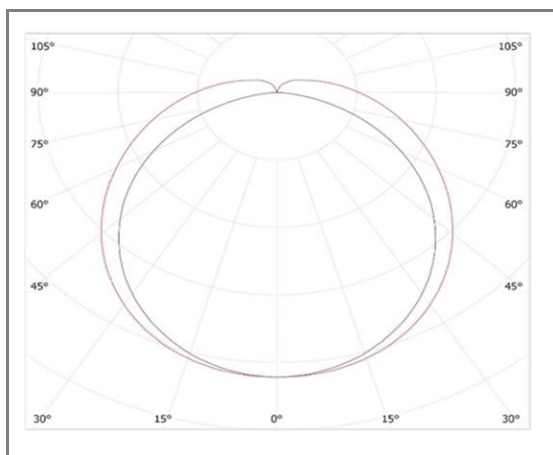

SLIMO AVEC DP

FASLIM100DP-NW

Projecteur LED SLIM IP65 avec DP

Caractéristiques techniques

Puissance (W)	100 W
Température (K)	4000 K
Flux lumineux (Lm)	9000 Lm
Ratio (Lm/W)	90 Lm/W
Type de LED	CREE
Dimensions (mm)	300*205*60mm
Encastrement (mm)	/
Angle diffusion (°)	Angle 120°
Classe électrique	Classe I
Indice de protection	IP65
SDCM (Standard Deviation Colour Matching)	< 3
Résistance aux chocs	IK08
IRC (Indice de rendu couleur)	> 85
Eblouissement	UGR<22
Température de fonctionnement	-20~40°C
Maintien du flux	L80-B10 à 50 000h
Durée de vie	50 000h
Durée de garantie	3 ans

Courbe Photométrique

Angle 120°

Matériaux et finitions

Couleur de finition	Noir
Composition	Aluminium & Polycarbonate
Poids	NC

Driver

Marque	NC
Variation	NON
Tension d'alimentation	230V AC
Intensité courant	NC