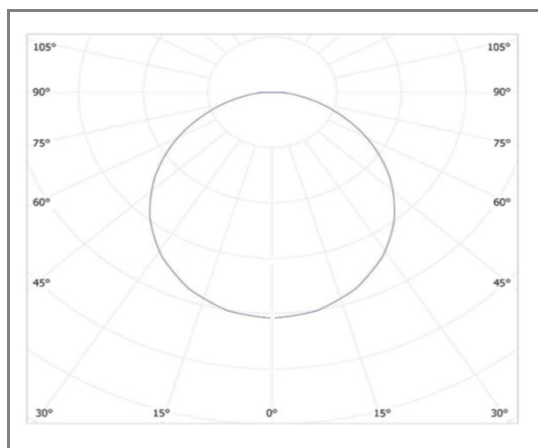

MINIMO

FASLPB6080NRNW

Suspension magnétique dorée 48V/DC

Caractéristiques techniques

Puissance (W)	5 W
Température (K)	4000 K
Flux lumineux (Lm)	500 Lm
Ratio (Lm/W)	100 Lm/W
Type de LED	NC
Dimensions (mm)	Ø80mm
Encastrement (mm)	/
Angle diffusion (°)	Angle 100°
Classe électrique	Classe II
Indice de protection	IP20
SDCM (Standard Deviation Colour Matching)	< 3
Résistance aux chocs	IK06
IRC (Indice de rendu couleur)	> 90
Eblouissement	UGR<16
Température de fonctionnement	-20~40°C
Maintien du flux	L90-B10 à 50 000h
Durée de vie	50 000h
Durée de garantie	5 ans

Courbe Photométrique

Angle 100°

Matériaux et finitions

Couleur de finition	Doré
Composition	Aluminium & Polycarbonate
Poids	NC

Driver

Marque	NC
Variation	NON
Tension d'alimentation	48V DC
Intensité courant	NC