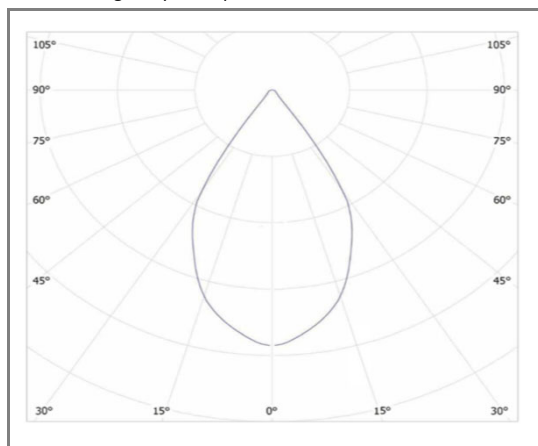

**TUNELO**

**FASOKHB40NW**

Projecteur LED spécial tunnel

**Caractéristiques techniques**

Puissance (W)	40 W
Température (K)	4000 K
Flux lumineux (Lm)	6800 Lm
Ratio (Lm/W)	170 Lm/W
Type de LED	SMD
Dimensions (mm)	304*151*183 mm
Encastrement (mm)	/
Angle diffusion (°)	<b>Angle 60°</b>
Classe électrique	<b>Classe I</b>
Indice de protection	IP65
SDCM (Standard Deviation Colour Matching)	< 3
Résistance aux chocs	IK10
IRC (Indice de rendu couleur)	> 80
Eblouissement	UGR<22
Température de fonctionnement	-20~40°C
Maintien du flux	L80-B10 à 50 000h
Durée de vie	50 000h
Durée de garantie	5 ans

**Courbe Photométrique**

**Angle 60°**

Angle asymétrique - 60°, 120° et 90°\*100°

**Matériaux et finitions**

Couleur de finition	Noir
Composition	Aluminium & Polycarbonate
Poids	NC

**Driver**

Marque	MEANWELL
Variation	NON
Tension d'alimentation	<b>230V AC</b>
Intensité courant	NC