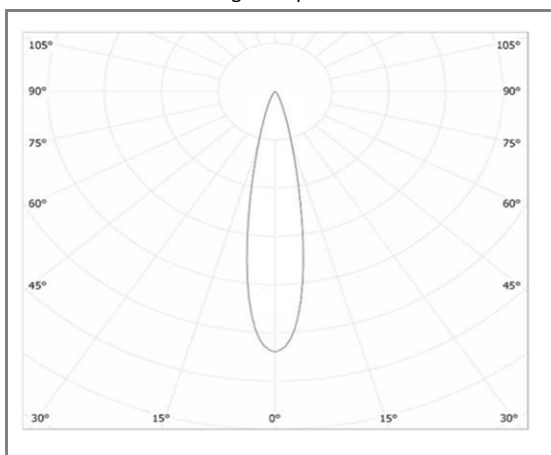

**VAZIA LONGUE PORTEE**

**FASRGL2-1000P**

Projecteur Haute Puissance double LP

**Caractéristiques techniques**

Puissance (W)	1000 W	(2*500W)
Température (K)	4000 K	
Flux lumineux (Lm)	120000 Lm	
Ratio (Lm/W)	120 Lm/W	
Type de LED	OSRAM	
Dimensions (mm)	579*982 mm	
Encastrement (mm)	/	
Angle diffusion (°)	<b>Angle 20°</b>	
Classe électrique	<b>Classe I</b>	
Indice de protection	IP67	
SDCM (Standard Deviation Colour Matching)	< 3	
Résistance aux chocs	IK10	
IRC (Indice de rendu couleur)	> 75	
Eblouissement	UGR<22	
Température de fonctionnement	-20~40°C	
Maintien du flux	L80-B10 à 50 000h	
Durée de vie	50 000h	
Durée de garantie	5 ans	

**Courbe Photométrique**

**Angle 20°**

Autres angles disponibles : 15°

**Matériaux et finitions**

Couleur de finition	Noir
Composition	Aluminium & Polycarbonate
Poids	38 Kg

**Driver**

Marque	MEANWELL
Variation	EN OPTION
Tension d'alimentation	<b>230V AC</b>
Intensité courant	NC