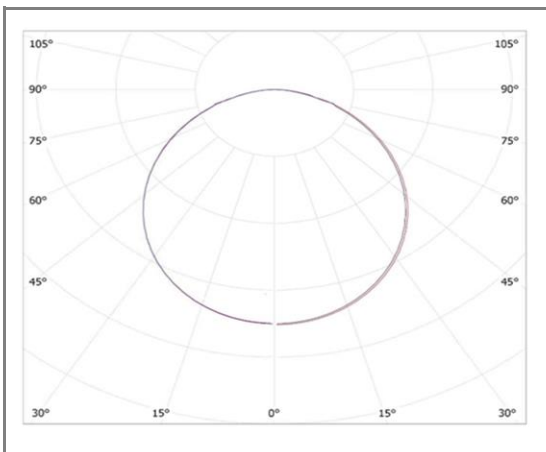

SCOLA

FASW5536NW

Linéaire asymétrique pour tableau scolaire

Caractéristiques techniques

Puissance (W)	36 W
Température (K)	4000 K
Flux lumineux (Lm)	4320 Lm
Ratio (Lm/W)	120 Lm/W
Type de LED	SMD 2835
Dimensions (mm)	1200*70*26mm
Encastrement (mm)	/
Angle diffusion (°)	Angle 120°
Classe électrique	Classe I
Indice de protection	IP20
SDCM (Standard Deviation Colour Matching)	< 3
Résistance aux chocs	IK08
IRC (Indice de rendu couleur)	> 80
Eblouissement	UGR<19
Température de fonctionnement	-20~40°C
Maintien du flux	L80-B10 à 50 000h
Durée de vie	50 000h
Durée de garantie	5 ans

Courbe Photométrique

Angle 120°

Matériaux et finitions

Couleur de finition	Blanc - Noir
Composition	Aluminium & Polycarbonate
Poids	NC

Driver

Marque	BOKE
Variation	NON
Tension d'alimentation	230V AC
Intensité courant	NC