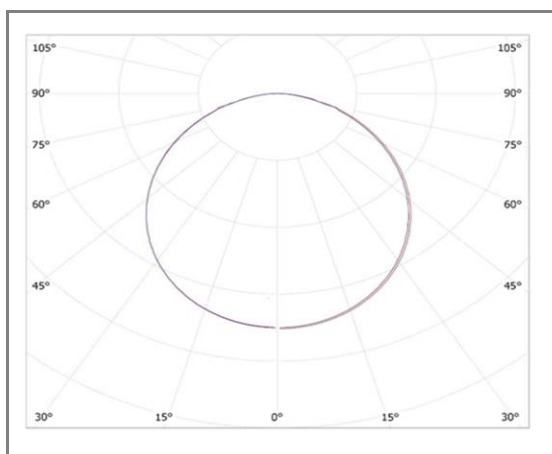

SALTO

FASXIN-R22WW

Plafonnier LED rond

Caractéristiques techniques

Puissance (W)	22 W
Température (K)	3000 K
Flux lumineux (Lm)	1710 Lm
Ratio (Lm/W)	78 Lm/W
Type de LED	SMD
Dimensions (mm)	Ø360*62mm
Encastrement (mm)	/
Angle diffusion (°)	Angle 120°
Classe électrique	Classe I
Indice de protection	IP54
SDCM (Standard Deviation Colour Matching)	< 3
Résistance aux chocs	IK08
IRC (Indice de rendu couleur)	> 80
Eblouissement	UGR<19
Température de fonctionnement	-20~40°C
Maintien du flux	L80-B10 à 50 000h
Durée de vie	50 000h
Durée de garantie	3 ans

Courbe Photométrique

Angle 120°

Matériaux et finitions

Couleur de finition	Blanc
Composition	Aluminium & Polycarbonate
Poids	NC

Driver

Marque	NC
Variation	EN OPTION
Tension d'alimentation	230V AC
Intensité courant	NC