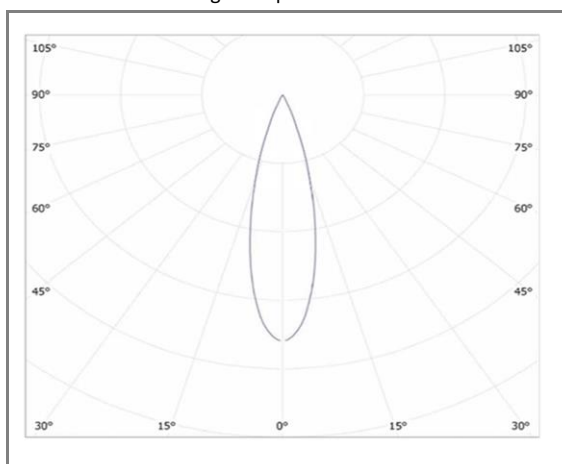

TILDA

FASXSSP-25NW

Tracklight avec DALI POWERGEAR noir ou blanc

Caractéristiques techniques

Puissance (W)	25 W
Température (K)	4000 K
Flux lumineux (Lm)	2500 Lm
Ratio (Lm/W)	100 Lm/W
Type de LED	CREE
Dimensions (mm)	∅70*160*190mm
Encastrement (mm)	/
Angle diffusion (°)	Angle 24°
Classe électrique	Classe I
Indice de protection	IP20
SDCM (Standard Deviation Colour Matching)	< 3
Résistance aux chocs	IK08
IRC (Indice de rendu couleur)	> 90
Eblouissement	UGR<19
Température de fonctionnement	-20~40°C
Maintien du flux	L80-B10 à 50 000h
Durée de vie	50 000h
Durée de garantie	3 ans

Courbe Photométrique

Angle 24°

Autres angles disponibles : 15° - 38°

Matériaux et finitions

Couleur de finition	Blanc - Noir
Composition	Aluminium & Polycarbonate
Poids	NC

Driver

Marque	LIFUD
Variation	DALI
Tension d'alimentation	230V AC
Intensité courant	NC