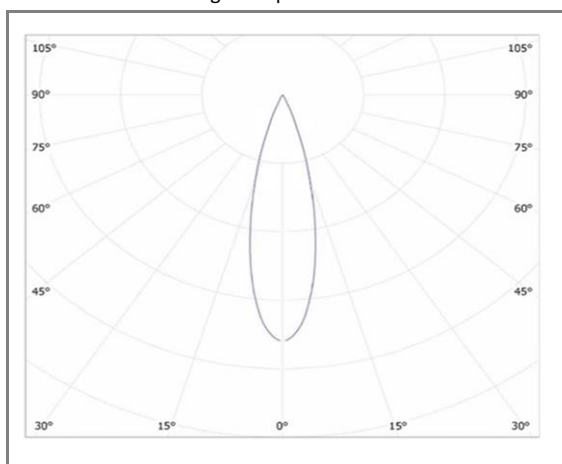

TILDA

FASXSSP-30WW

Tracklight avec DALI POWERGEAR noir ou blanc

Caractéristiques techniques

Puissance (W)	30 W
Température (K)	3000 K
Flux lumineux (Lm)	2900 Lm
Ratio (Lm/W)	97 Lm/W
Type de LED	CREE
Dimensions (mm)	∅90*160*200mm
Encastrement (mm)	/
Angle diffusion (°)	Angle 24°
Classe électrique	Classe I
Indice de protection	IP20
SDCM (Standard Deviation Colour Matching)	< 3
Résistance aux chocs	IK08
IRC (Indice de rendu couleur)	> 90
Eblouissement	UGR<19
Température de fonctionnement	-20~40°C
Maintien du flux	L80-B10 à 50 000h
Durée de vie	50 000h
Durée de garantie	3 ans

Courbe Photométrique

Angle 24°

Autres angles disponibles : 15° - 38°

Matériaux et finitions

Couleur de finition	Blanc - Noir
Composition	Aluminium & Polycarbonate
Poids	NC

Driver

Marque	LIFUD
Variation	DALI
Tension d'alimentation	230V AC
Intensité courant	NC