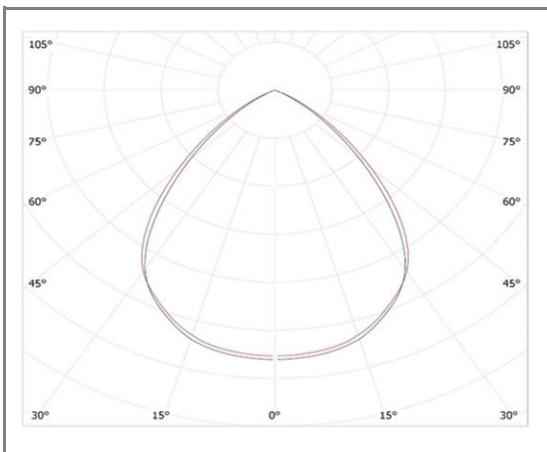

RANGI

FASY-15-15WW

Poteau LED cylindrique - noir

Caractéristiques techniques

Puissance (W)	15 W
Température (K)	3000 K
Flux lumineux (Lm)	1150 Lm
Ratio (Lm/W)	77 Lm/W
Type de LED	LUMILEDS
Dimensions base (mm)	Ø180mm
Dimensions poteau (mm)	Ø120*1,5 mètre
Angle diffusion (°)	Angle 90°
Classe électrique	Classe I
Indice de protection	IP65
SDCM (Standard Deviation Colour Matching)	< 3
Résistance aux chocs	IK08
IRC (Indice de rendu couleur)	> 80
Eblouissement	UGR<22
Température de fonctionnement	-20~40°C
Maintien du flux	L80-B10 à 50 000h
Durée de vie	50 000h
Durée de garantie	3 ans

Courbe Photométrique

Angle 90°

Matériaux et finitions

Couleur de finition	Noir
Composition	Aluminium & Polycarbonate
Poids	NC

Driver

Marque	NC
Variation	NON
Tension d'alimentation	230V AC
Intensité courant	NC