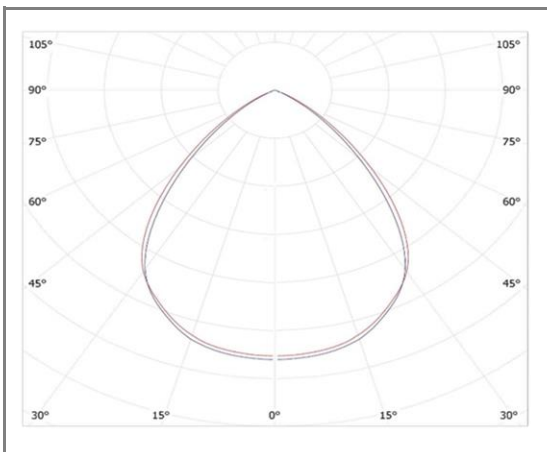

KORO 18

FASY-15-18NW

Poteau LED cylindrique - noir

Caractéristiques techniques

Puissance (W)	18 W
Température (K)	4000 K
Flux lumineux (Lm)	1271 Lm
Ratio (Lm/W)	71 Lm/W
Type de LED	LUMILEDS
Dimensions base (mm)	Ø250mm
Dimensions poteau (mm)	Ø160*1,5 m dont hauteur diffuseur 1,220m
Angle diffusion (°)	Angle 90°
Classe électrique	Classe I
Indice de protection	IP65
SDCM (Standard Deviation Colour Matching)	< 3
Résistance aux chocs	IK08
IRC (Indice de rendu couleur)	> 80
Eblouissement	UGR<22
Température de fonctionnement	-20~40°C
Maintien du flux	L80-B10 à 50 000h
Durée de vie	50 000h
Durée de garantie	3 ans

Courbe Photométrique

Angle 90°

Matériaux et finitions

Couleur de finition	Noir
Composition	Aluminium & Polycarbonate
Poids	NC

Driver

Marque	INVENTRONICS
Variation	NON
Tension d'alimentation	230V AC
Intensité courant	NC