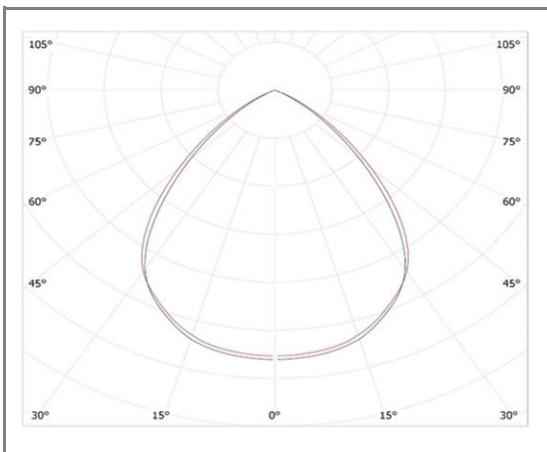

KORO 32

FASY-25-32WW

Poteau LED cylindrique - noir

Caractéristiques techniques

Puissance (W)	32 W
Température (K)	3000 K
Flux lumineux (Lm)	1000 Lm
Ratio (Lm/W)	31 Lm/W
Type de LED	LUMILEDS
Dimensions base (mm)	Ø250mm
Dimensions poteau (mm)	Ø160*2,5 m dont hauteur diffuseur 1m
Angle diffusion (°)	Angle 90°
Classe électrique	Classe I
Indice de protection	IP65
SDCM (Standard Deviation Colour Matching)	< 3
Résistance aux chocs	IK08
IRC (Indice de rendu couleur)	> 80
Eblouissement	UGR<22
Température de fonctionnement	-20~40°C
Maintien du flux	L80-B10 à 50 000h
Durée de vie	50 000h
Durée de garantie	3 ans

Courbe Photométrique

Angle 90°

Matériaux et finitions

Couleur de finition	Noir
Composition	Aluminium & Polycarbonate
Poids	NC

Driver

Marque	INVENTRONICS
Variation	NON
Tension d'alimentation	230V AC
Intensité courant	NC