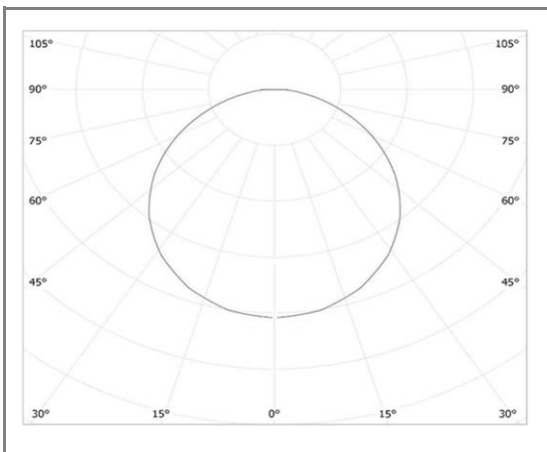

LIVIA

FLR703525NW

Linéaire encastré avec diffuseur PC

Caractéristiques techniques

Puissance (W)	25 W
Température (K)	4000 K
Flux lumineux (Lm)	2250 Lm
Ratio (Lm/W)	90 Lm/W
Type de LED	SMD 2835
Dimensions (mm)	70*35*1500mm
Encastrement (mm)	/
Angle diffusion (°)	Angle 105°
Classe électrique	Classe I
Indice de protection	IP40
SDCM (Standard Deviation Colour Matching)	< 3
Résistance aux chocs	IK03
IRC (Indice de rendu couleur)	> 80
Eblouissement	UGR<19
Température de fonctionnement	-20~40°C
Maintien du flux	L80-B10 à 50 000h
Durée de vie	50 000h
Durée de garantie	5 ans

Courbe Photométrique

Angle 105°

Matériaux et finitions

Couleur de finition	Blanc - Noir
Composition	Aluminium & Polycarbonate
Poids	NC

Driver

Marque	NC
Variation	EN OPTION
Tension d'alimentation	230V AC
Intensité courant	NC