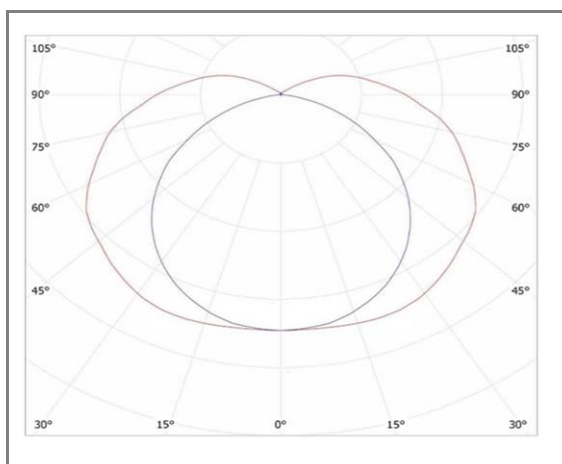

**LONGO**

**FP16WNIL140VWW**

Ruban LED long CC - 140 LED/m

**Caractéristiques techniques**

Puissance (W/m)	16 W
Température (K)	2700 K
Flux lumineux (Lm/m)	1560 Lm
Ratio (Lm/W/m)	98 Lm/W
Type de LED	SMD 2835
Dimensions (mm)	10*H5,3mm
Rouleau	10ml
Angle diffusion (°)	<b>Angle 180°</b>
Classe électrique	Classe II
Indice de protection	IP65
SDCM (Standard Deviation Colour Matching)	< 3
Résistance aux chocs	
IRC (Indice de rendu couleur)	> 90
Eblouissement	
Température de fonctionnement	-20~50°C
Maintien du flux	L80-B10 à 50 000h
Durée de vie	50 000h
Durée de garantie	5 ans

**Courbe Photométrique**

**Angle 180°**

**Matériaux et finitions**

Couleur de finition	Blanc
Composition	Aluminium & Polycarbonate
Poids	NC

**Driver**

Marque	NC
Variation	NON
Tension d'alimentation	<b>24V DC</b>
Intensité courant	NC