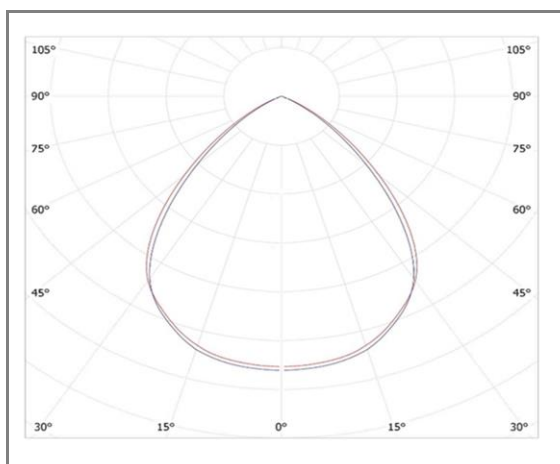

LABA

FSKD21100-48VWW

Lampadaire rond

Caractéristiques techniques

Puissance (W)	100 W
Température (K)	2700 K
Flux lumineux (Lm)	10000 Lm
Ratio (Lm/W)	100 Lm/W
Type de LED	OSRAM
Dimensions (mm)	∅530*158mm
Encastrement (mm)	/
Angle diffusion (°)	Angle 90°
Classe électrique	Classe I
Indice de protection	IP66
SDCM (Standard Deviation Colour Matching)	< 3
Résistance aux chocs	IK10
IRC (Indice de rendu couleur)	> 90
Eblouissement	UGR<22
Température de fonctionnement	-20~40°C
Maintien du flux	L80-B10 à 50 000h
Durée de vie	50 000h
Durée de garantie	5 ans

Courbe Photométrique

Angle 90°

Matériaux et finitions

Couleur de finition	Noir
Composition	Aluminium & Polycarbonate
Poids	/

Driver

Marque	MEANWELL
Variation	NON
Tension d'alimentation	230V AC
Intensité courant	NC