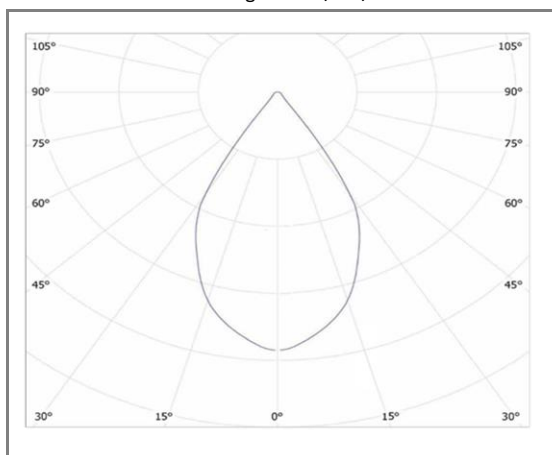

VEZZA

FSUNNE1G-100NW

Projecteur LED anti-éblouissement

Caractéristiques techniques

Puissance (W)	100 W
Température (K)	4000 K
Flux lumineux (Lm)	14000 Lm
Ratio (Lm/W)	140 Lm/W
Type de LED	CREE
Dimensions (mm)	448*330*62mm
Encastrement (mm)	/
Angle diffusion (°)	Angle 60°
Classe électrique	Classe I
Indice de protection	IP65
SDCM (Standard Deviation Colour Matching)	< 3
Résistance aux chocs	IK10
IRC (Indice de rendu couleur)	> 80
Eblouissement	UGR<22
Température de fonctionnement	-20~40°C
Maintien du flux	L80-B10 à 50 000h
Durée de vie	50 000h
Durée de garantie	5 ans

Courbe Photométrique

Angle 60°

Autres angles : 20°/30°/90°

Matériaux et finitions

Couleur de finition	Noir
Composition	Aluminium & Polycarbonate
Poids	5,10 Kg

Driver

Marque	MEANWELL
Variation	EN OPTION
Tension d'alimentation	230V AC
Intensité courant	NC