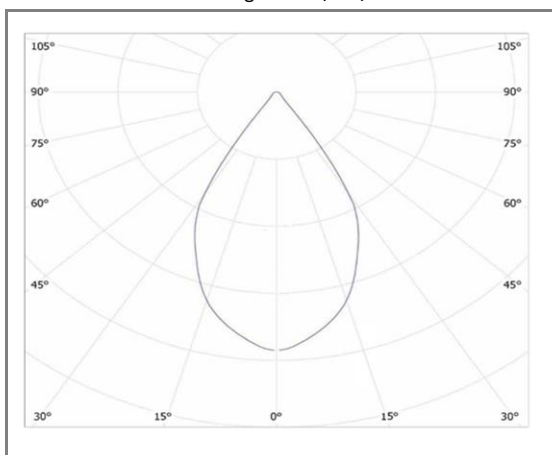

VEZZA

FSUNNE1G-200WW

Projecteur LED anti-éblouissement

Caractéristiques techniques

Puissance (W)	200 W
Température (K)	3000 K
Flux lumineux (Lm)	27000 Lm
Ratio (Lm/W)	135 Lm/W
Type de LED	CREE
Dimensions (mm)	448*390*62mm
Encastrement (mm)	/
Angle diffusion (°)	Angle 60°
Classe électrique	Classe I
Indice de protection	IP65
SDCM (Standard Deviation Colour Matching)	< 3
Résistance aux chocs	IK10
IRC (Indice de rendu couleur)	> 80
Eblouissement	UGR<22
Température de fonctionnement	-20~40°C
Maintien du flux	L80-B10 à 50 000h
Durée de vie	50 000h
Durée de garantie	5 ans

Courbe Photométrique

Angle 60°

Autres angles : 20°/30°/90°

Matériaux et finitions

Couleur de finition	Noir
Composition	Aluminium & Polycarbonate
Poids	5,80 Kg

Driver

Marque	MEANWELL
Variation	EN OPTION
Tension d'alimentation	230V AC
Intensité courant	NC