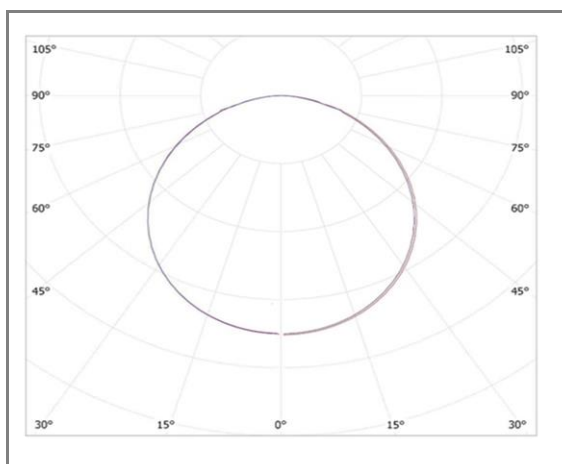

ALTA

FSUPL501235NW

Panneau LED rond suspendu

Caractéristiques techniques

Puissance (W)	35 W
Température (K)	4000 K
Flux lumineux (Lm)	3500 Lm
Ratio (Lm/W)	100 Lm/W
Type de LED	SMD 4014
Dimensions (mm)	Ø500*12mm
Encastrement (mm)	/
Angle diffusion (°)	Angle 120°
Classe électrique	Classe I
Indice de protection	IP40
SDCM (Standard Deviation Colour Matching)	< 3
Résistance aux chocs	IK08
IRC (Indice de rendu couleur)	> 80
Eblouissement	UGR<19
Température de fonctionnement	-20~40°C
Maintien du flux	L80-B10 à 50 000h
Durée de vie	50 000h
Durée de garantie	3 ans

Courbe Photométrique

Angle 120°

Matériaux et finitions

Couleur de finition	Blanc
Composition	Aluminium & Polycarbonate
Poids	NC

Driver

Marque	NC
Variation	NON
Tension d'alimentation	230V AC
Intensité courant	NC