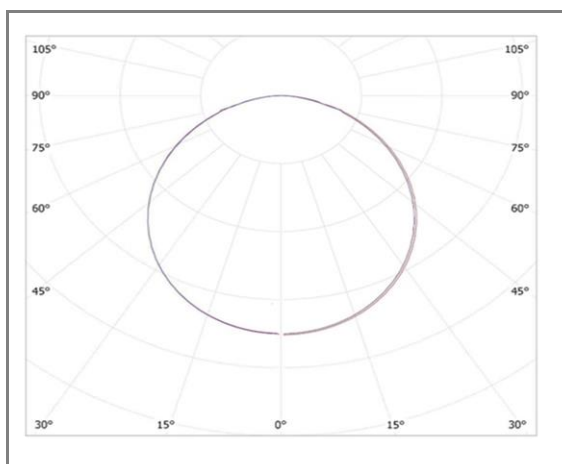

ALTA

FSUPL601260WW

Panneau LED rond suspendu

Caractéristiques techniques

Puissance (W)	60 W
Température (K)	3000 K
Flux lumineux (Lm)	5700 Lm
Ratio (Lm/W)	95 Lm/W
Type de LED	SMD 4014
Dimensions (mm)	Ø600*12mm
Encastrement (mm)	/
Angle diffusion (°)	Angle 120°
Classe électrique	Classe I
Indice de protection	IP40
SDCM (Standard Deviation Colour Matching)	< 3
Résistance aux chocs	IK08
IRC (Indice de rendu couleur)	> 80
Eblouissement	UGR<19
Température de fonctionnement	-20~40°C
Maintien du flux	L80-B10 à 50 000h
Durée de vie	50 000h
Durée de garantie	3 ans

Courbe Photométrique

Angle 120°

Matériaux et finitions

Couleur de finition	Blanc
Composition	Aluminium & Polycarbonate
Poids	NC

Driver

Marque	NC
Variation	NON
Tension d'alimentation	230V AC
Intensité courant	NC