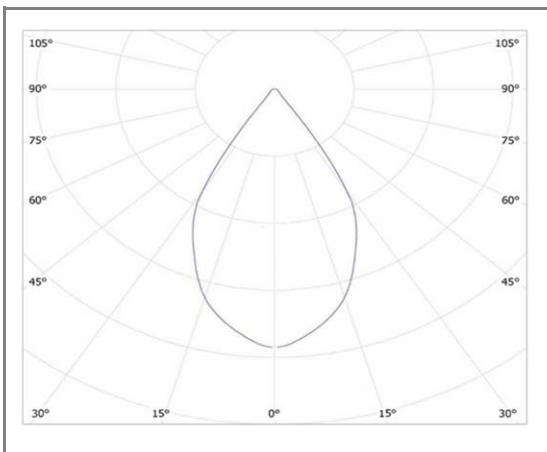

LINO

FUP102A60313WW

Downlight IP65 rond orientable

Caractéristiques techniques

Puissance (W)	13 W
Température (K)	3000 K
Flux lumineux (Lm)	1130 Lm
Ratio (Lm/W)	87 Lm/W
Type de LED	SMD
Dimensions (mm)	Ø110*49,5mm
Encastrement (mm)	90mm
Angle diffusion (°)	Angle 60°
Classe électrique	Classe II
Indice de protection	IP65
SDCM (Standard Deviation Colour Matching)	< 3
Résistance aux chocs	IK08
IRC (Indice de rendu couleur)	< 90
Eblouissement	UGR<19
Température de fonctionnement	-20~40°C
Maintien du flux	L80-B10 à 50 000h
Durée de vie	50 000h
Durée de garantie	3 ans

Courbe Photométrique

Angle 60°

Matériaux et finitions

Couleur de finition	Blanc
Composition	Aluminium & Polycarbonate
Poids	NC

Driver

Marque	NC
Variation	EN OPTION
Tension d'alimentation	230V AC
Intensité courant	NC