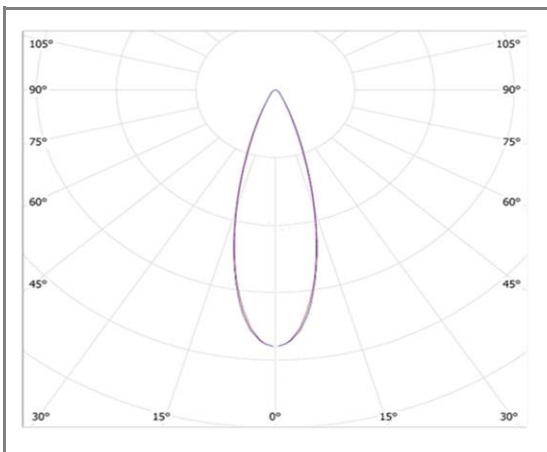

LINO

FUP103A36313WW

Downlight IP65 rond fixe

Caractéristiques techniques

Puissance (W)	13 W
Température (K)	3000 K
Flux lumineux (Lm)	1130 Lm
Ratio (Lm/W)	87 Lm/W
Type de LED	SMD
Dimensions (mm)	Ø110*64mm
Encastrement (mm)	Ø 90mm
Angle diffusion (°)	Angle 36°
Classe électrique	Classe II
Indice de protection	IP65
SDCM (Standard Deviation Colour Matching)	< 3
Résistance aux chocs	IK08
IRC (Indice de rendu couleur)	< 90
Eblouissement	UGR<19
Température de fonctionnement	-20~40°C
Maintien du flux	L80-B10 à 50 000h
Durée de vie	50 000h
Durée de garantie	3 ans

Courbe Photométrique

Angle 36°

Matériaux et finitions

Couleur de finition	Blanc
Composition	Aluminium & Polycarbonate
Poids	NC

Driver

Marque	NC
Variation	EN OPTION
Tension d'alimentation	230V AC
Intensité courant	NC