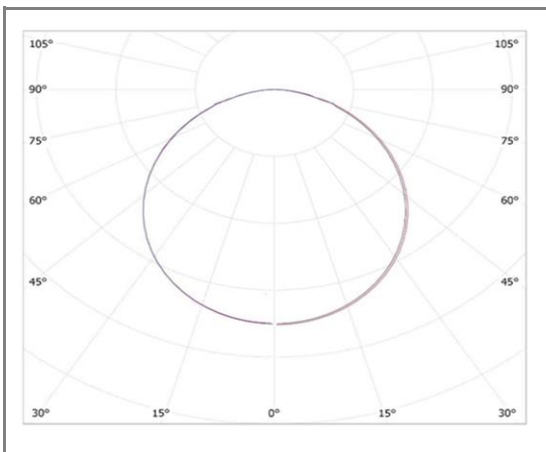

PACO

IP65P66L-WW

Panneau LED spécial IP65

Caractéristiques techniques

Puissance (W)	30 W
Température (K)	3000 K
Flux lumineux (Lm)	2800 Lm
Ratio (Lm/W)	93 Lm/W
Type de LED	SMD 2835
Dimensions (mm)	595*595*12mm
Encastrement (mm)	/
Angle diffusion (°)	Angle 120°
Classe électrique	Classe II
Indice de protection	IP65
SDCM (Standard Deviation Colour Matching)	< 3
Résistance aux chocs	IK08
IRC (Indice de rendu couleur)	> 85
Eblouissement	UGR<19
Température de fonctionnement	-20~40°C
Maintien du flux	L80-B10 à 50 000h
Durée de vie	50 000h
Durée de garantie	5 ans

Courbe Photométrique

Angle 120°

Matériaux et finitions

Couleur de finition	Blanc
Composition	Aluminium & Polycarbonate
Poids	NC

Driver

Marque	BOKE
Variation	EN OPTION
Tension d'alimentation	230V AC
Intensité courant	NC