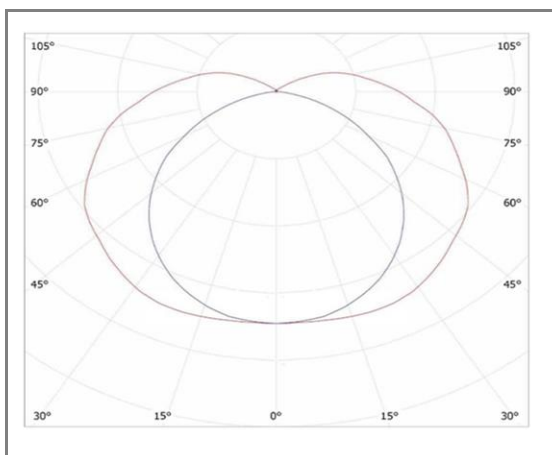

JAZZ

JAS80150NWCC

Tubulaire étanche transparent

Caractéristiques techniques

Puissance (W)	60 W
Température (K)	4000 K
Flux lumineux (Lm)	7700 Lm
Ratio (Lm/W)	128 Lm/W
Type de LED	OSRAM
Dimensions (mm)	Ø80*1500mm
Diffuseur	Transparent
Angle diffusion (°)	Angle 180°
Classe électrique	Classe I
Indice de protection	IP68
SDCM (Standard Deviation Colour Matching)	< 3
Résistance aux chocs	IK10
IRC (Indice de rendu couleur)	> 80
Eblouissement	UGR<19
Température de fonctionnement	-20~40°C
Maintien du flux	L80-B10 à 50 000h
Durée de vie	50 000h
Durée de garantie	3 ans

Courbe Photométrique

Angle 180°

Matériaux et finitions

Couleur de finition	Chromé
Composition	Aluminium & Polycarbonate
Poids	NC

Driver

Marque	MEANWELL
Variation	EN OPTION
Tension d'alimentation	230V AC
Intensité courant	NC