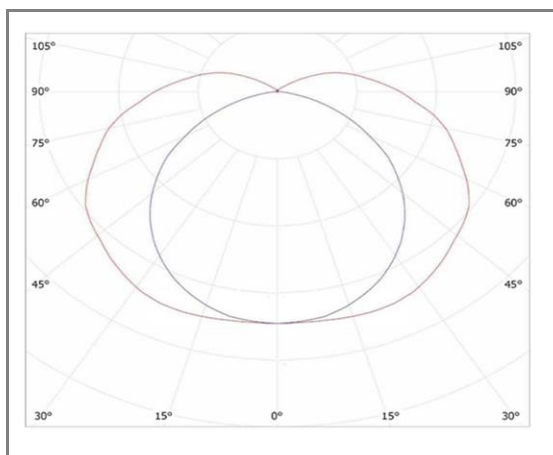

JAZZ

JAS8090NWFC

Tubulaire étanche frosted

Caractéristiques techniques

Puissance (W)	30 W
Température (K)	4000 K
Flux lumineux (Lm)	3300 Lm
Ratio (Lm/W)	110 Lm/W
Type de LED	OSRAM
Dimensions (mm)	Ø80*900mm
Diffuseur	Frosted
Angle diffusion (°)	Angle 180°
Classe électrique	Classe I
Indice de protection	IP68
SDCM (Standard Deviation Colour Matching)	< 3
Résistance aux chocs	IK10
IRC (Indice de rendu couleur)	> 80
Eblouissement	UGR<19
Température de fonctionnement	-20~40°C
Maintien du flux	L80-B10 à 50 000h
Durée de vie	50 000h
Durée de garantie	3 ans

Courbe Photométrique

Angle 180°

Matériaux et finitions

Couleur de finition	Chromé
Composition	Aluminium & Polycarbonate
Poids	NC

Driver

Marque	MEANWELL
Variation	EN OPTION
Tension d'alimentation	230V AC
Intensité courant	NC