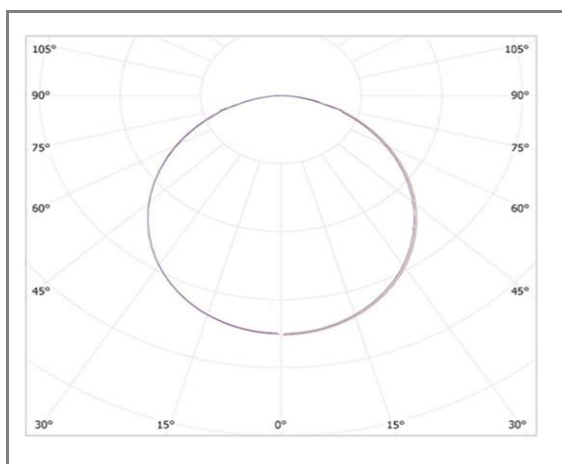

GLORIA

LC6060-1800NW

Cercle lumineux grand format

Caractéristiques techniques

Puissance (W)	110 W
Température (K)	4000 K
Flux lumineux (Lm)	11000 Lm
Ratio (Lm/W)	100 Lm/W
Type de LED	SMD
Dimensions (mm)	Ø1860*60*H60mm
Encastrement (mm)	/
Angle diffusion (°)	Angle 120°
Classe électrique	Classe I
Indice de protection	IP20
SDCM (Standard Deviation Colour Matching)	< 3
Résistance aux chocs	IK08
IRC (Indice de rendu couleur)	> 80
Eblouissement	UGR<22
Température de fonctionnement	-25~45°C
Maintien du flux	L80-B20 à 50 000h
Durée de vie	50 000h
Durée de garantie	3 ans

Courbe Photométrique

Angle 120°

Matériaux et finitions

Couleur de finition	Blanc - Noir
Composition	Aluminium & Polycarbonate
Poids	NC

Driver

Marque	NC
Variation	EN OPTION
Tension d'alimentation	230V AC
Intensité courant	NC