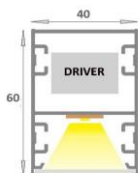

GLORIA

LC6060-1800NW

Cercle lumineux grand format

Caractéristiques techniques

Puissance (W)	110 W
Température (K)	4000 K
Flux lumineux (Lm)	11000 Lm
Ratio (Lm/W)	100 Lm/W
Type de LED	SMD
Dimensions (mm)	Ø1860*60*H60mm
Encastrement (mm)	/
Angle diffusion (°)	Angle 120°
Classe électrique	Classe I
Indice de protection	IP20
SDCM (Standard Deviation Colour Matching)	< 3
Résistance aux chocs	IK08
IRC (Indice de rendu couleur)	> 80
Eblouissement	UGR<22
Température de fonctionnement	-25~45°C
Maintien du flux	L80-B20 à 50 000h
Durée de vie	50 000h
Durée de garantie	3 ans

Courbe Photométrique

Angle 120°

Matériaux et finitions

Couleur de finition	Blanc - Noir
Composition	Aluminium & Polycarbonate
Poids	NC

Driver

Marque	NC
Variation	EN OPTION
Tension d'alimentation	230V AC
Intensité courant	NC