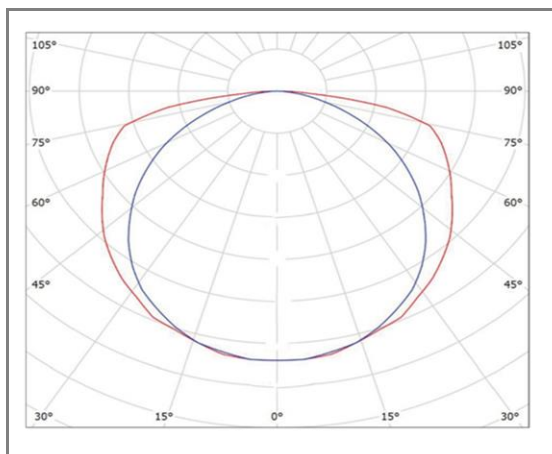

**AUGUSTA**

**LCCAS100-600NW**

Plafonnier carré - aluminium

**Caractéristiques techniques**

Puissance (W)	60 W
Température (K)	4000 K
Flux lumineux (Lm)	6000 Lm
Ratio (Lm/W)	100 Lm/W
Type de LED	SMD
Dimensions (mm)	600*600*H100mm
Encastrement (mm)	/
Angle diffusion (°)	<b>Angle 160°</b>
Classe électrique	Classe I
Indice de protection	IP20
SDCM (Standard Deviation Colour Matching)	< 3
Résistance aux chocs	IK08
IRC (Indice de rendu couleur)	> 80
Eblouissement	UGR<22
Température de fonctionnement	-25~45°C
Maintien du flux	L80-B10 à 50 000h
Durée de vie	50 000h
Durée de garantie	3 ans

**Courbe Photométrique**

**Angle 160°**

**Matériaux et finitions**

Couleur de finition	Blanc - Noir
Composition	Aluminium & Polycarbonate
Poids	6,22 Kg

**Driver**

Marque	NC
Variation	EN OPTION
Tension d'alimentation	<b>230V AC</b>
Intensité courant	NC