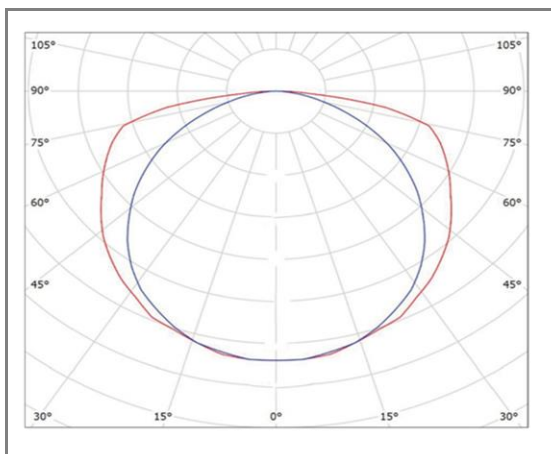

**AUGUSTO**

**LCS80-660NW**

Plafonnier rond - aluminium

**Caractéristiques techniques**

Puissance (W)	60 W
Température (K)	4000 K
Flux lumineux (Lm)	6000 Lm
Ratio (Lm/W)	100 Lm/W
Type de LED	SMD
Dimensions (mm)	Ø660*H80mm
Encastrement (mm)	/
Angle diffusion (°)	<b>Angle 160°</b>
Classe électrique	Classe I
Indice de protection	IP20
SDCM (Standard Deviation Colour Matching)	< 3
Résistance aux chocs	IK08
IRC (Indice de rendu couleur)	> 80
Eblouissement	UGR<22
Température de fonctionnement	-25~45°C
Maintien du flux	L80-B10 à 50 000h
Durée de vie	50 000h
Durée de garantie	3 ans

**Courbe Photométrique**

**Angle 160°**

**Matériaux et finitions**

Couleur de finition	Blanc - Noir
Composition	Aluminium & Polycarbonate
Poids	7,25 Kg

**Driver**

Marque	NC
Variation	EN OPTION
Tension d'alimentation	<b>230V AC</b>
Intensité courant	NC