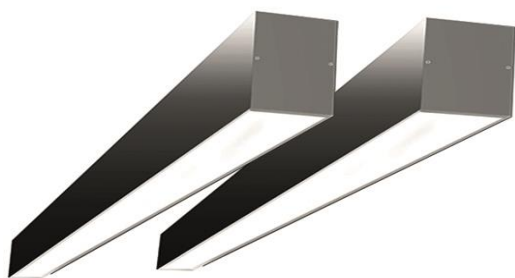

LEO

LPS808065-24WW

Linéaire suspendu - surface - IP65

Caractéristiques techniques

Puissance (W)	24 W
Température (K)	3000 K
Flux lumineux (Lm)	2400 Lm
Ratio (Lm/W)	100 Lm/W
Type de LED	SMD 2835
Dimensions (mm)	80*80*600mm
Encastrement (mm)	/
Angle diffusion (°)	Angle 120°
Classe électrique	Classe I
Indice de protection	IP65
SDCM (Standard Deviation Colour Matching)	< 3
Résistance aux chocs	IK08
IRC (Indice de rendu couleur)	> 80
Eblouissement	UGR<19
Température de fonctionnement	-20~40°C
Maintien du flux	L80-B10 à 50 000h
Durée de vie	50 000h
Durée de garantie	5 ans

Courbe Photométrique

Angle 120°

Matériaux et finitions

Couleur de finition	Blanc - Noir
Composition	Aluminium & Polycarbonate
Poids	NC

Driver

Marque	NC
Variation	EN OPTION
Tension d'alimentation	230V AC
Intensité courant	NC