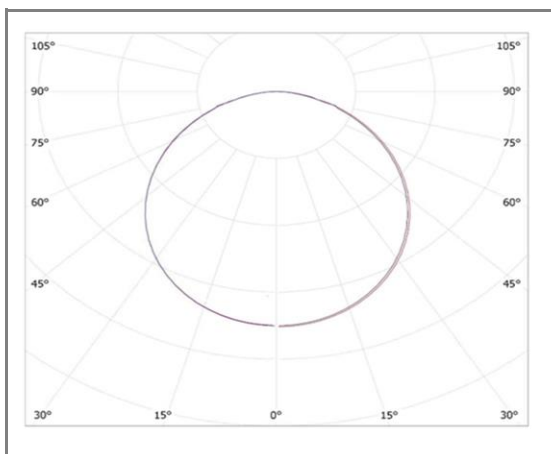

LEO

LPS808065-24WW

Linéaire suspendu - surface - IP65

Caractéristiques techniques

Puissance (W)	24 W
Température (K)	3000 K
Flux lumineux (Lm)	2400 Lm
Ratio (Lm/W)	100 Lm/W
Type de LED	SMD 2835
Dimensions (mm)	80*80*600mm
Encastrement (mm)	/
Angle diffusion (°)	Angle 120°
Classe électrique	Classe I
Indice de protection	IP65
SDCM (Standard Deviation Colour Matching)	< 3
Résistance aux chocs	IK08
IRC (Indice de rendu couleur)	> 80
Eblouissement	UGR<19
Température de fonctionnement	-20~40°C
Maintien du flux	L80-B10 à 50 000h
Durée de vie	50 000h
Durée de garantie	5 ans

Courbe Photométrique

Angle 120°

Matériaux et finitions

Couleur de finition	Blanc - Noir
Composition	Aluminium & Polycarbonate
Poids	NC

Driver

Marque	NC
Variation	EN OPTION
Tension d'alimentation	230V AC
Intensité courant	NC