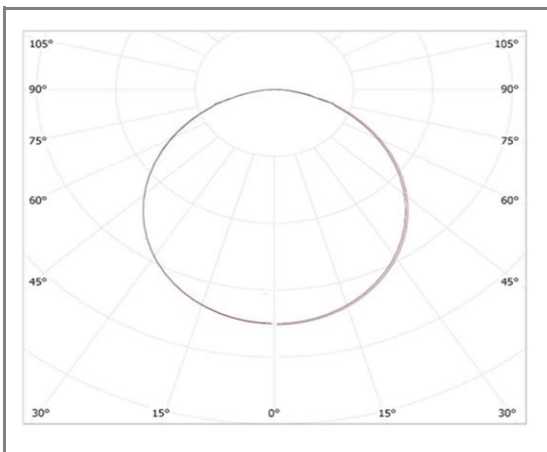

PABLO

P63WW

Panneau LED IK06

BOKE

Caractéristiques techniques

Puissance (W)	24 W
Température (K)	3000 K
Flux lumineux (Lm)	2300 Lm
Ratio (Lm/W)	96 Lm/W
Type de LED	SMD 4014
Dimensions (mm)	595*295*9,5mm
Encastrement (mm)	/
Angle diffusion (°)	Angle 120°
Classe électrique	Classe II
Indice de protection	IP44
SDCM (Standard Deviation Colour Matching)	< 3
Résistance aux chocs	IK06
IRC (Indice de rendu couleur)	> 85
Eblouissement	UGR<19
Température de fonctionnement	-20~45°C
Maintien du flux	L80-B10 à 50 000h
Durée de vie	50 000h
Durée de garantie	5 ans

Courbe Photométrique

Angle 120°

Matériaux et finitions

Couleur de finition	Blanc
Composition	Aluminium & Polycarbonate
Poids	NC

Driver

Marque	BOKE
Variation	EN OPTION
Tension d'alimentation	230V AC
Intensité courant	NC