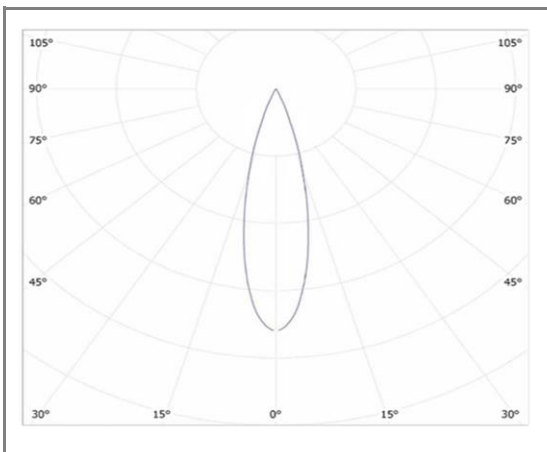

SAMOS

FASHTCR-7WW

Downlight orientable rond

Caractéristiques techniques

Puissance (W)	7 W
Température (K)	3000 K
Flux lumineux (Lm)	680 Lm
Ratio (Lm/W)	97 Lm/W
Type de LED	COB
Dimensions (mm)	Ø70*H80mm
Encastrement (mm)	Ø55mm
Angle diffusion (°)	Angle 24°
Classe électrique	Classe II
Indice de protection	IP20
SDCM (Standard Deviation Colour Matching)	< 3
Résistance aux chocs	IK08
IRC (Indice de rendu couleur)	> 90
Eblouissement	UGR<19
Température de fonctionnement	-20~40°C
Maintien du flux	L80-B10 à 50 000h
Durée de vie	50 000h
Durée de garantie	3 ans

Courbe Photométrique

Angle 24°

Autres angles disponibles : 15° - 38°

Matériaux et finitions

Couleur de finition	Blanc - Noir
Composition	Aluminium & Polycarbonate
Poids	NC

Driver

Marque	BOKE
Variation	EN OPTION
Tension d'alimentation	230V AC
Intensité courant	NC