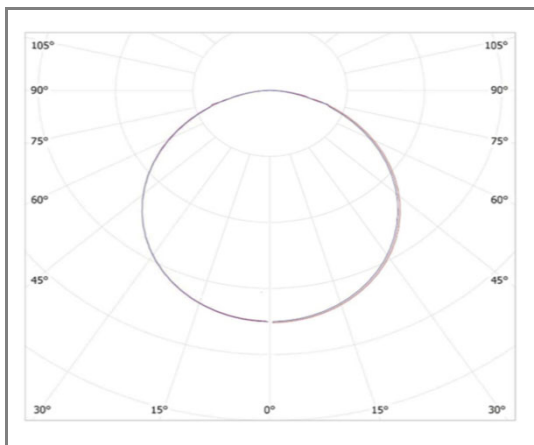

FASUPR18NW

Hublot rond extra plat IP54

Caractéristiques techniques

Puissance (W)	18 W
Température (K)	4000 K
Flux lumineux (Lm)	1890 Lm
Ratio (Lm/W)	105 Lm/W
Type de LED	SMD 2835
Dimensions (mm)	Ø300*40mm
Encastrement (mm)	/
Angle diffusion (°)	Angle 120°
Classe électrique	Classe II
Indice de protection	IP54
SDCM (Standard Deviation Colour Matching)	< 3
Résistance aux chocs	IK08
IRC (Indice de rendu couleur)	> 80
Eblouissement	UGR<19
Température de fonctionnement	-25~50°C
Maintien du flux	L80-B10 à 50 000h
Durée de vie	50 000h
Durée de garantie	3 ans

Courbe Photométrique

Angle 120°

Matériaux et finitions

Couleur de finition	Blanc
Composition	Aluminium & Polycarbonate
Poids	NC

Driver

Marque	NC
Variation	NON
Tension d'alimentation	230V AC
Intensité courant	NC