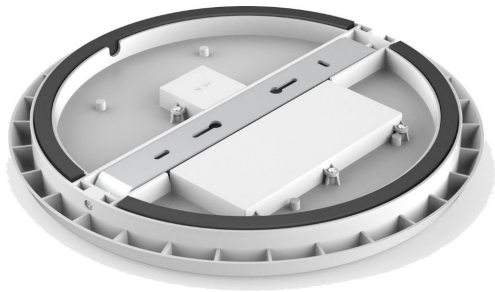

FASUPRXL25NW

Hublot rond extra plat IP54

Caractéristiques techniques

Puissance (W)	25 W
Température (K)	4000 K
Flux lumineux (Lm)	2550 Lm
Ratio (Lm/W)	102 Lm/W
Type de LED	SMD 2835
Dimensions (mm)	Ø350*40mm
Encastrement (mm)	/
Angle diffusion (°)	Angle 120°
Classe électrique	Classe II
Indice de protection	IP54
SDCM (Standard Deviation Colour Matching)	< 3
Résistance aux chocs	IK08
IRC (Indice de rendu couleur)	> 80
Eblouissement	UGR<19
Température de fonctionnement	-25~50°C
Maintien du flux	L80-B10 à 50 000h
Durée de vie	50 000h
Durée de garantie	3 ans

Courbe Photométrique

Angle 120°

Matériaux et finitions

Couleur de finition	Blanc
Composition	Aluminium & Polycarbonate
Poids	NC

Driver

Marque	NC
Variation	NON
Tension d'alimentation	230V AC
Intensité courant	320 mA