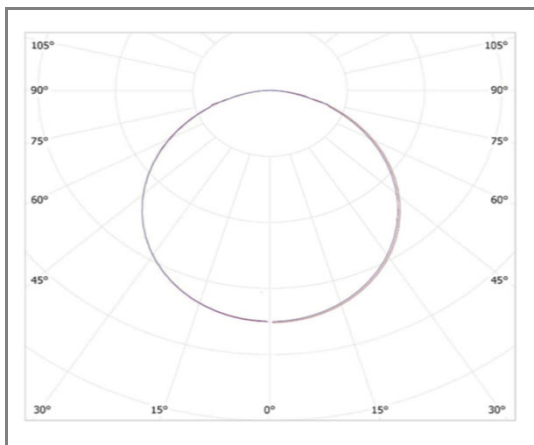

FASUPRXL25NW

Hublot rond extra plat IP54

Caractéristiques techniques

Puissance (W)	25 W
Température (K)	4000 K
Flux lumineux (Lm)	2550 Lm
Ratio (Lm/W)	102 Lm/W
Type de LED	SMD 2835
Dimensions (mm)	Ø350*40mm
Encastrement (mm)	/
Angle diffusion (°)	Angle 120°
Classe électrique	Classe II
Indice de protection	IP54
SDCM (Standard Deviation Colour Matching)	< 3
Résistance aux chocs	IK08
IRC (Indice de rendu couleur)	> 80
Eblouissement	UGR<19
Température de fonctionnement	-25~50°C
Maintien du flux	L80-B10 à 50 000h
Durée de vie	50 000h
Durée de garantie	3 ans

Courbe Photométrique

Angle 120°

Matériaux et finitions

Couleur de finition	Blanc
Composition	Aluminium & Polycarbonate
Poids	NC

Driver

Marque	NC
Variation	NON
Tension d'alimentation	230V AC
Intensité courant	320 mA